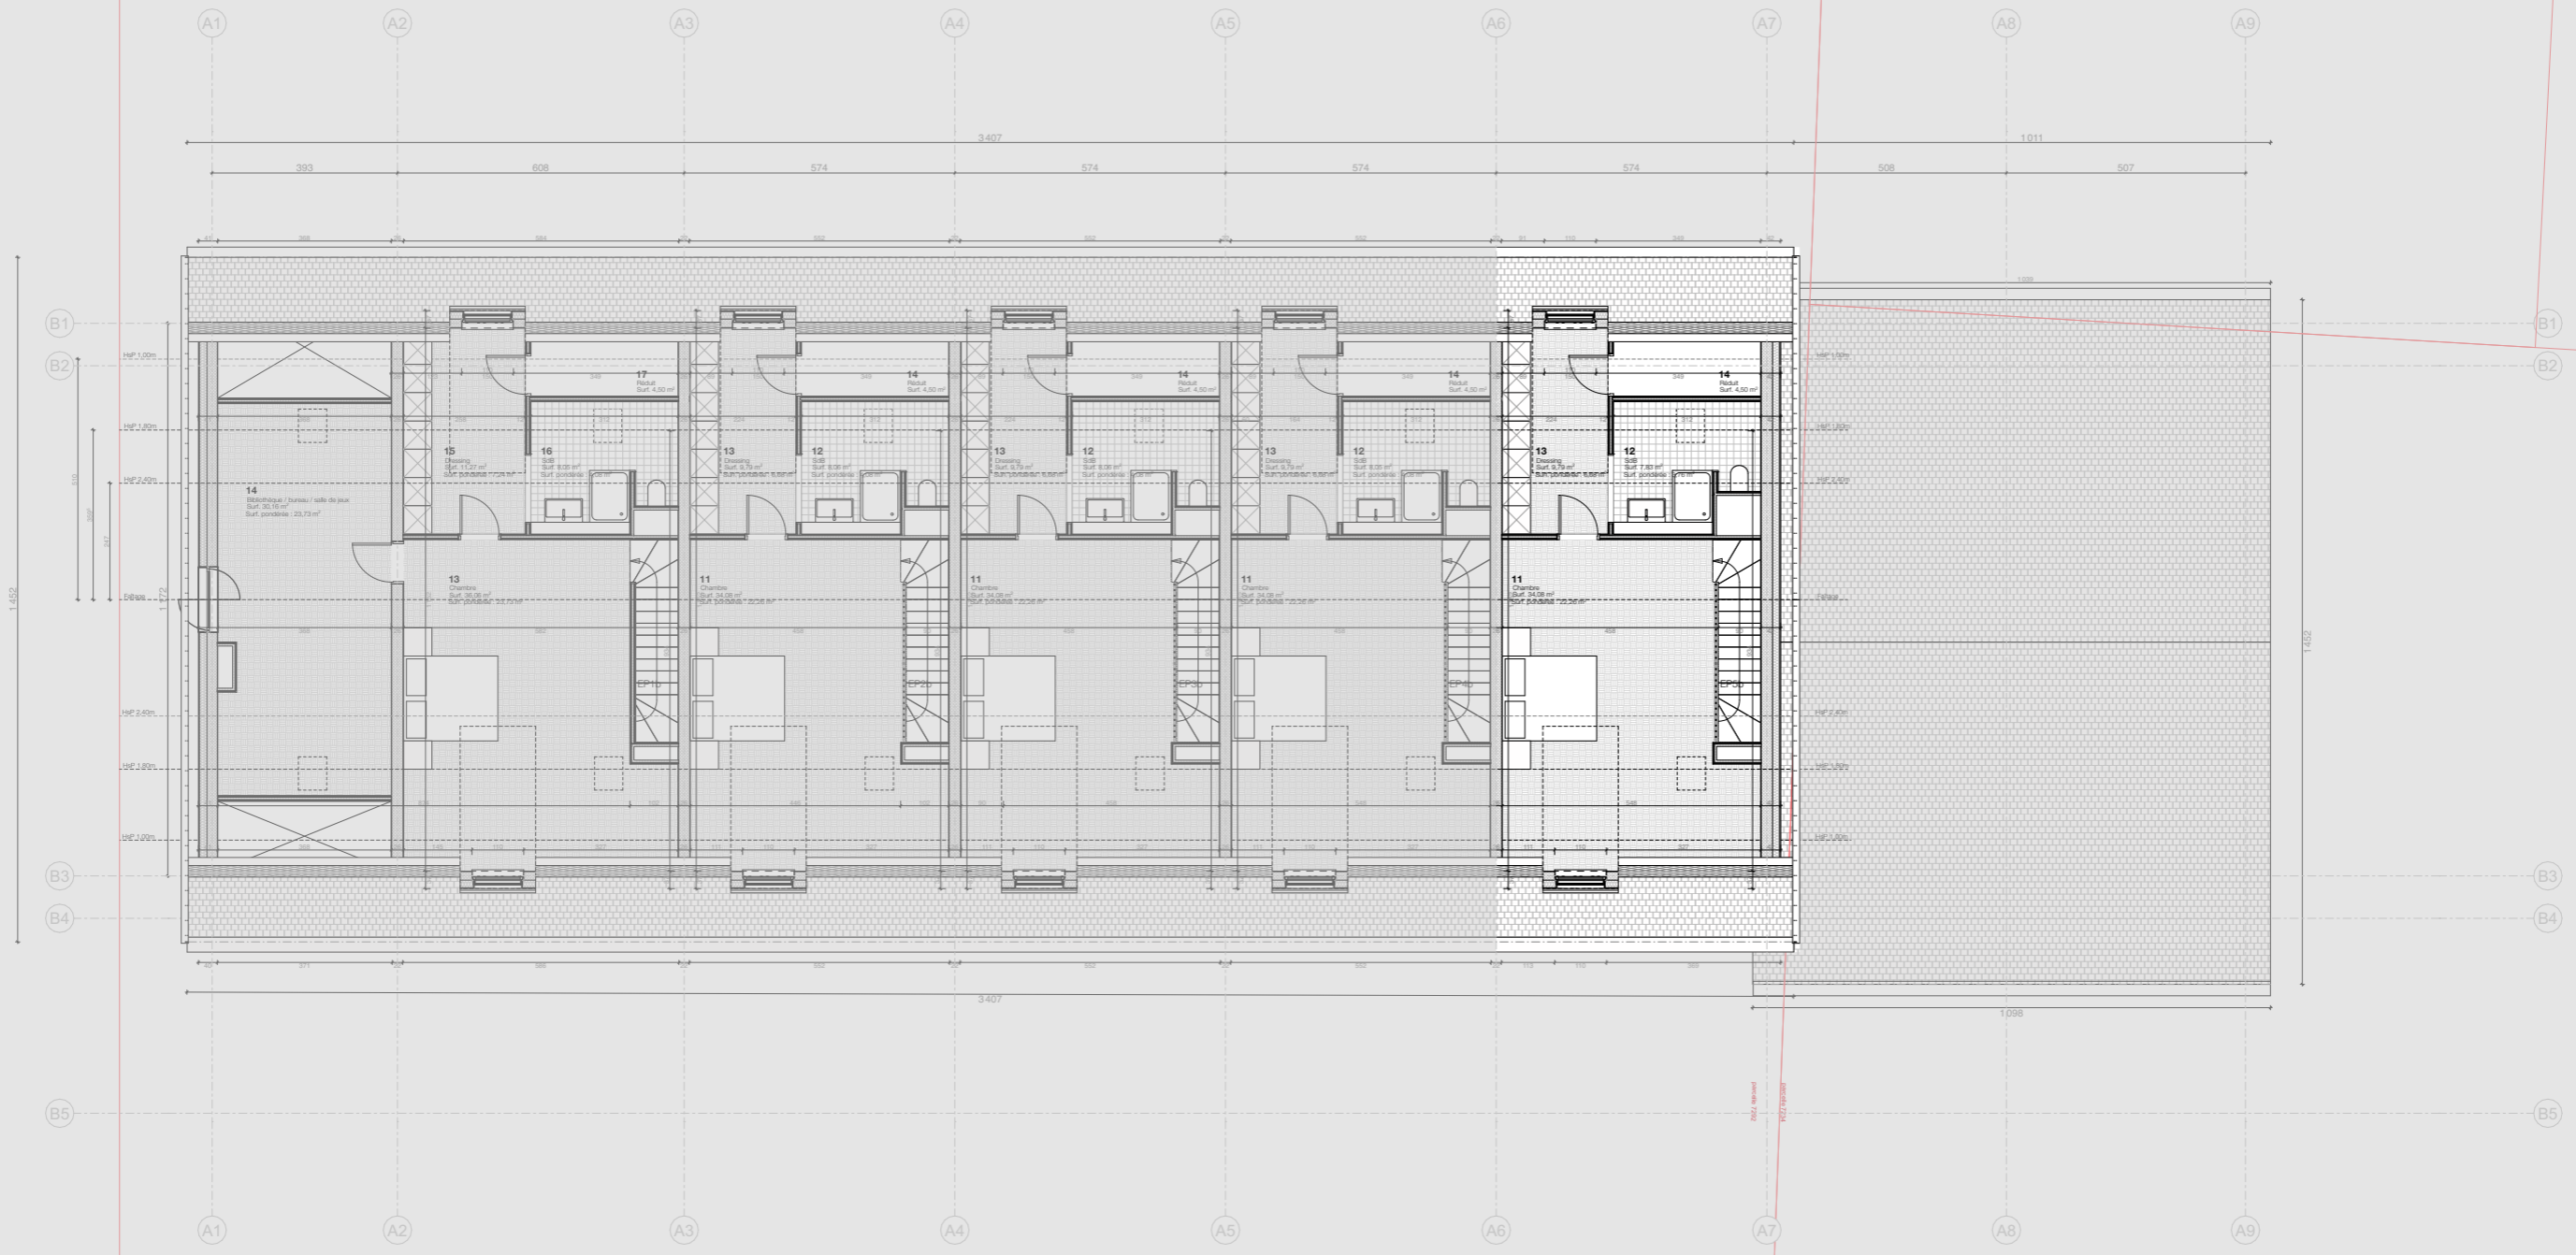

Chemin de Paris

TYOLOGY

www.typology.ch
info@typology.ch

affaire : **Chemin de Saule 54**

échelle : **1:150**

plan n° : **Lot 5**

date : **02.07.26**

désignation : **41.06.2 Lot 5 R0**

TYOLOGY			
www.typology.ch			
info@typology.ch			
affaire :	Chemin de Saule 54	échelle :	1:150
plan n° :	Lot 5	date :	02.07.26
désignation : 41.06.2 Lot 5 R1			

TYOLOGY			
www.typology.ch			
info@typology.ch			
affaire :	Chemin de Saule 54	échelle :	1:150
plan n° :	Lot 5	date :	02.07.26
désignation : 41.06.2 Lot 5 R2			