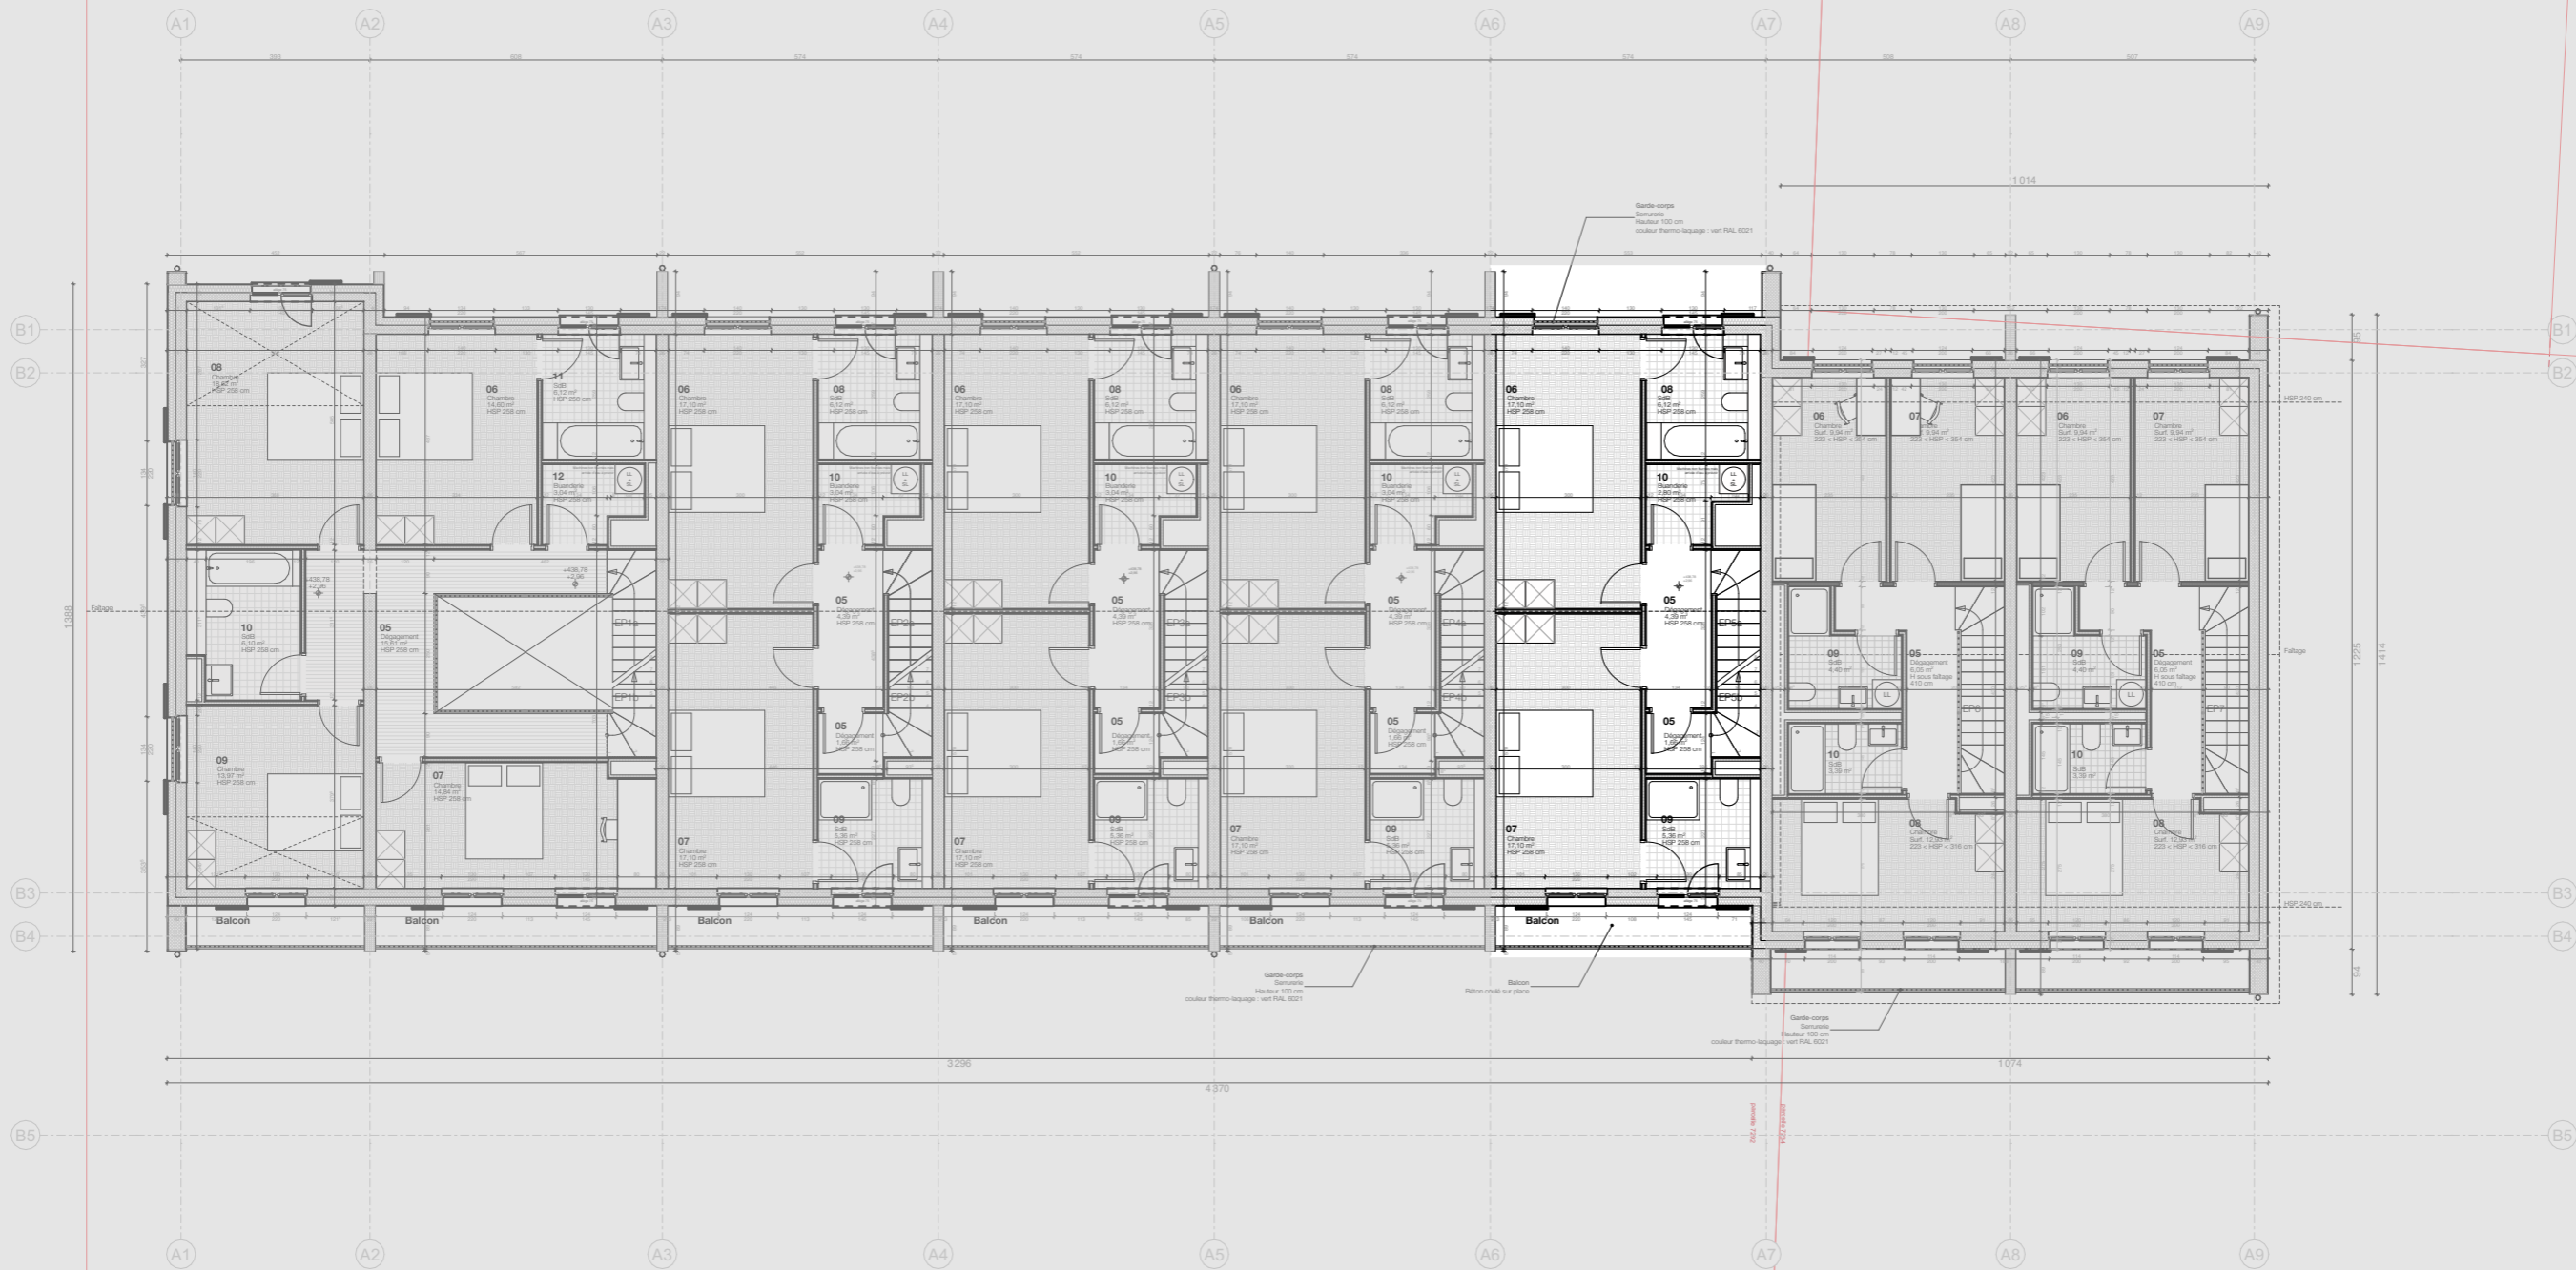

Chemin de Paris

TYOLOGY

www.typology.ch
info@typology.ch

affaire : **Chemin de Saule 54**

échelle : **1:150**

plan n° : **Lot 5**

date : **02.07.26**

désignation : **41.06.2 Lot 5 R0**

TYOLOGY			
www.typology.ch			
info@typology.ch			
affaire :	Chemin de Saule 54	échelle :	1:150
plan n° :	Lot 5	date :	02.07.26
désignation : 41.06.2 Lot 5 R1			

TYOLOGY			
www.typology.ch			
info@typology.ch			
affaire :	Chemin de Saule 54	échelle :	1:150
plan n° :	Lot 5	date :	02.07.26
désignation : 41.06.2 Lot 5 R2			