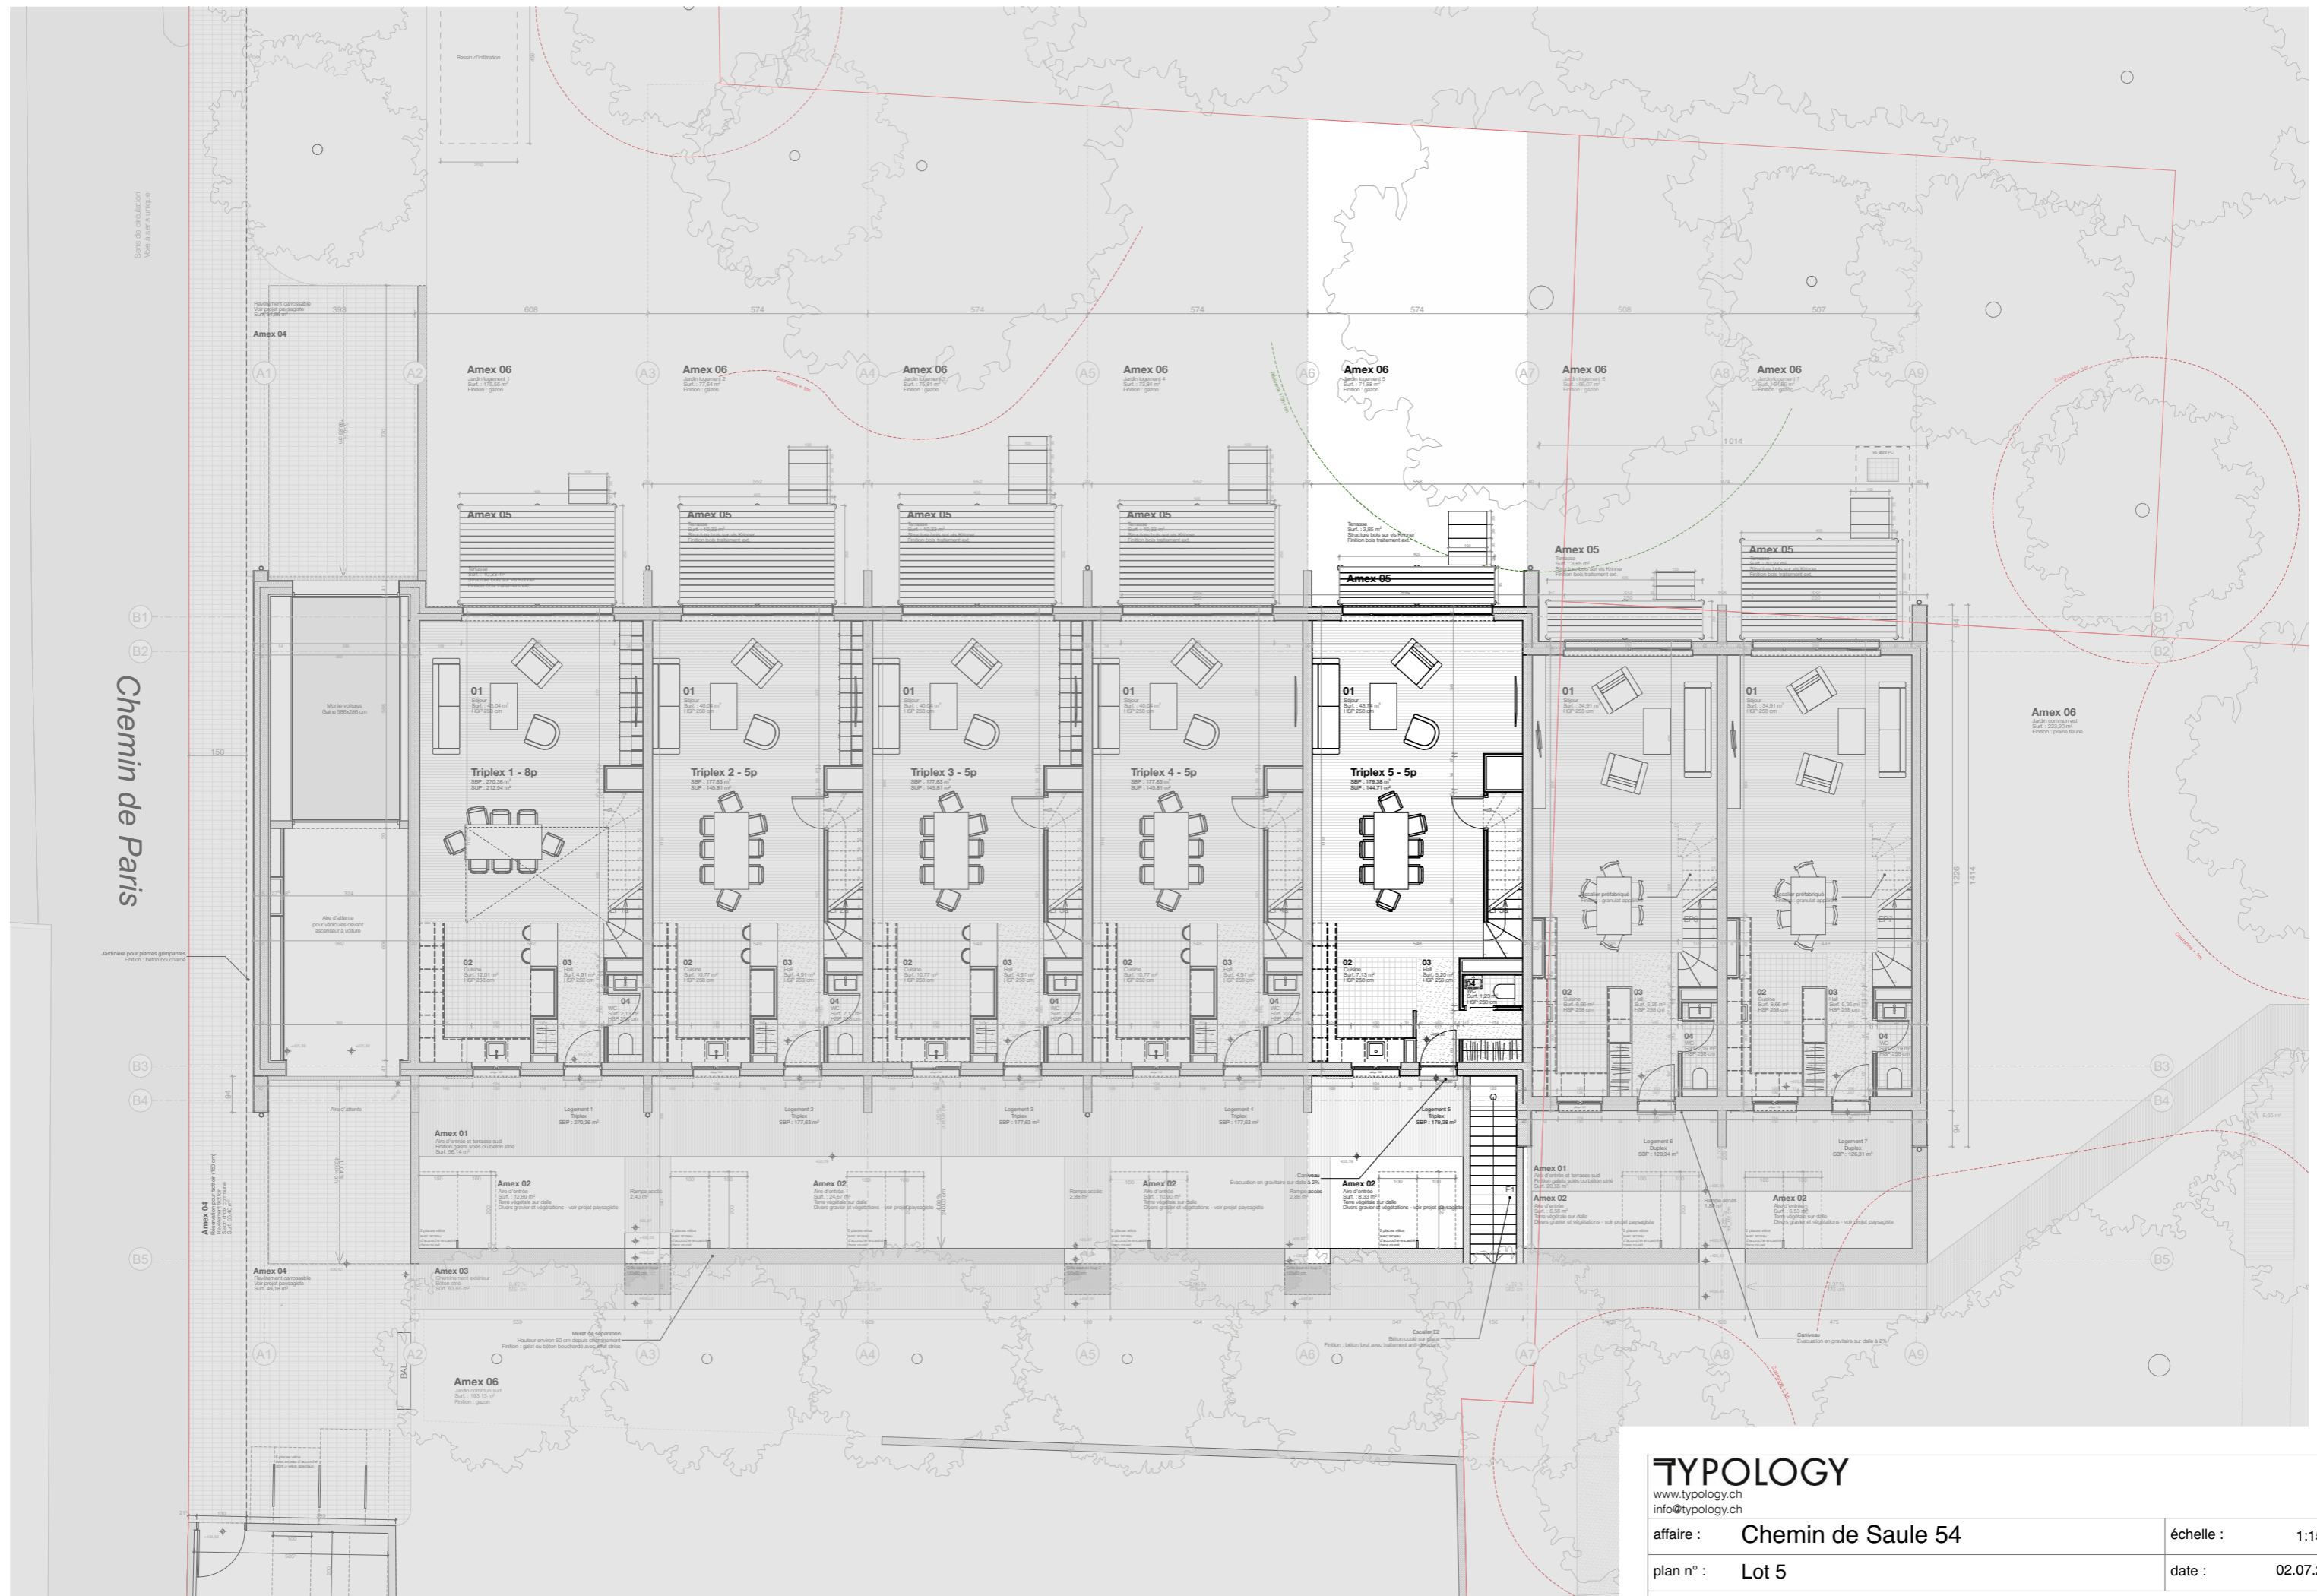

Chemin de Paris

TYOLOGY

www.typology.ch
info@typology.ch

affaire : **Chemin de Saule 54**

échelle : **1:150**

plan n° : **Lot 5**

date : **02.07.26**

désignation : **41.06.2 Lot 5 R0**

TYOLOGY			
www.typology.ch			
info@typology.ch			
affaire :	Chemin de Saule 54	échelle :	1:150
plan n° :	Lot 5	date :	02.07.26
désignation : 41.06.2 Lot 5 R1			

TYOLOGY			
www.typology.ch			
info@typology.ch			
affaire :	Chemin de Saule 54	échelle :	1:150
plan n° :	Lot 5	date :	02.07.26
désignation : 41.06.2 Lot 5 R2			