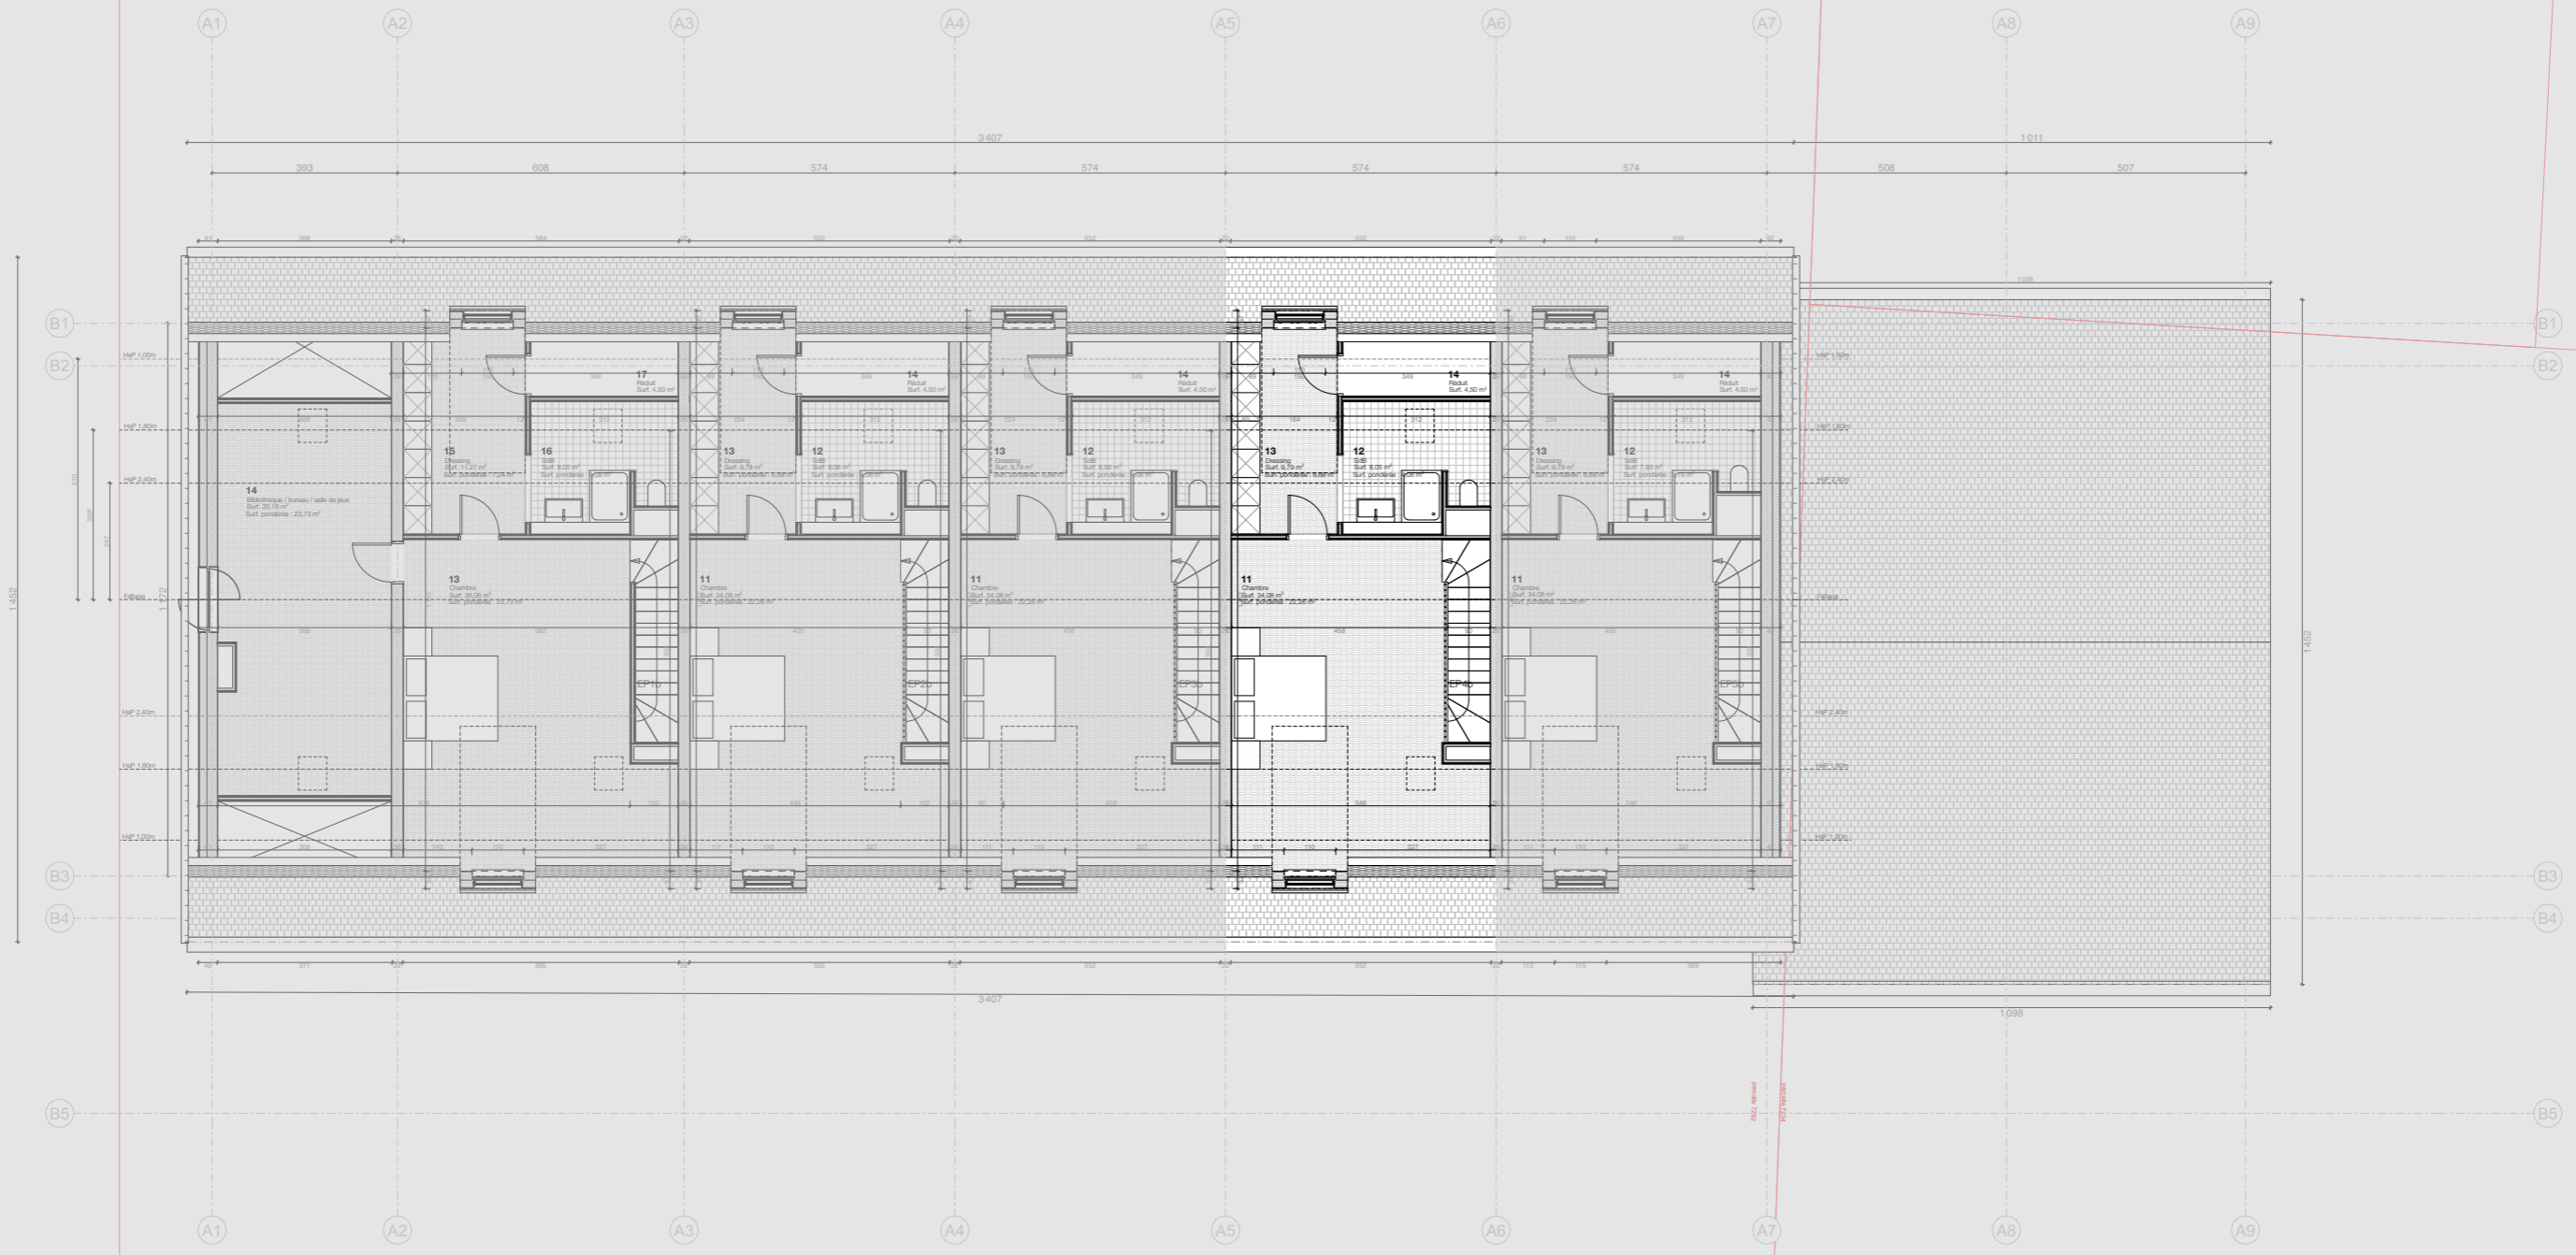

Chemin de Paris

TYOLOGY

www.typology.ch
info@typology.ch

affaire : Chemin de Saule 54

échelle : 1:150

plan n° : Lot 4

date : 02.07.26

désignation : 41.06.2 Lot 4 R0

TYOLOGY			
www.typology.ch			
info@typology.ch			
affaire :	Chemin de Saule 54	échelle :	1:150
plan n° :	Lot 4	date :	02.07.26
désignation : 41.06.2 Lot 4 R1			

TYOLOGY			
www.typology.ch			
info@typology.ch			
affaire :	Chemin de Saule 54	échelle :	1:150
plan n° :	Lot 4	date :	02.07.26
désignation : 41.06.2 Lot 4 R2			