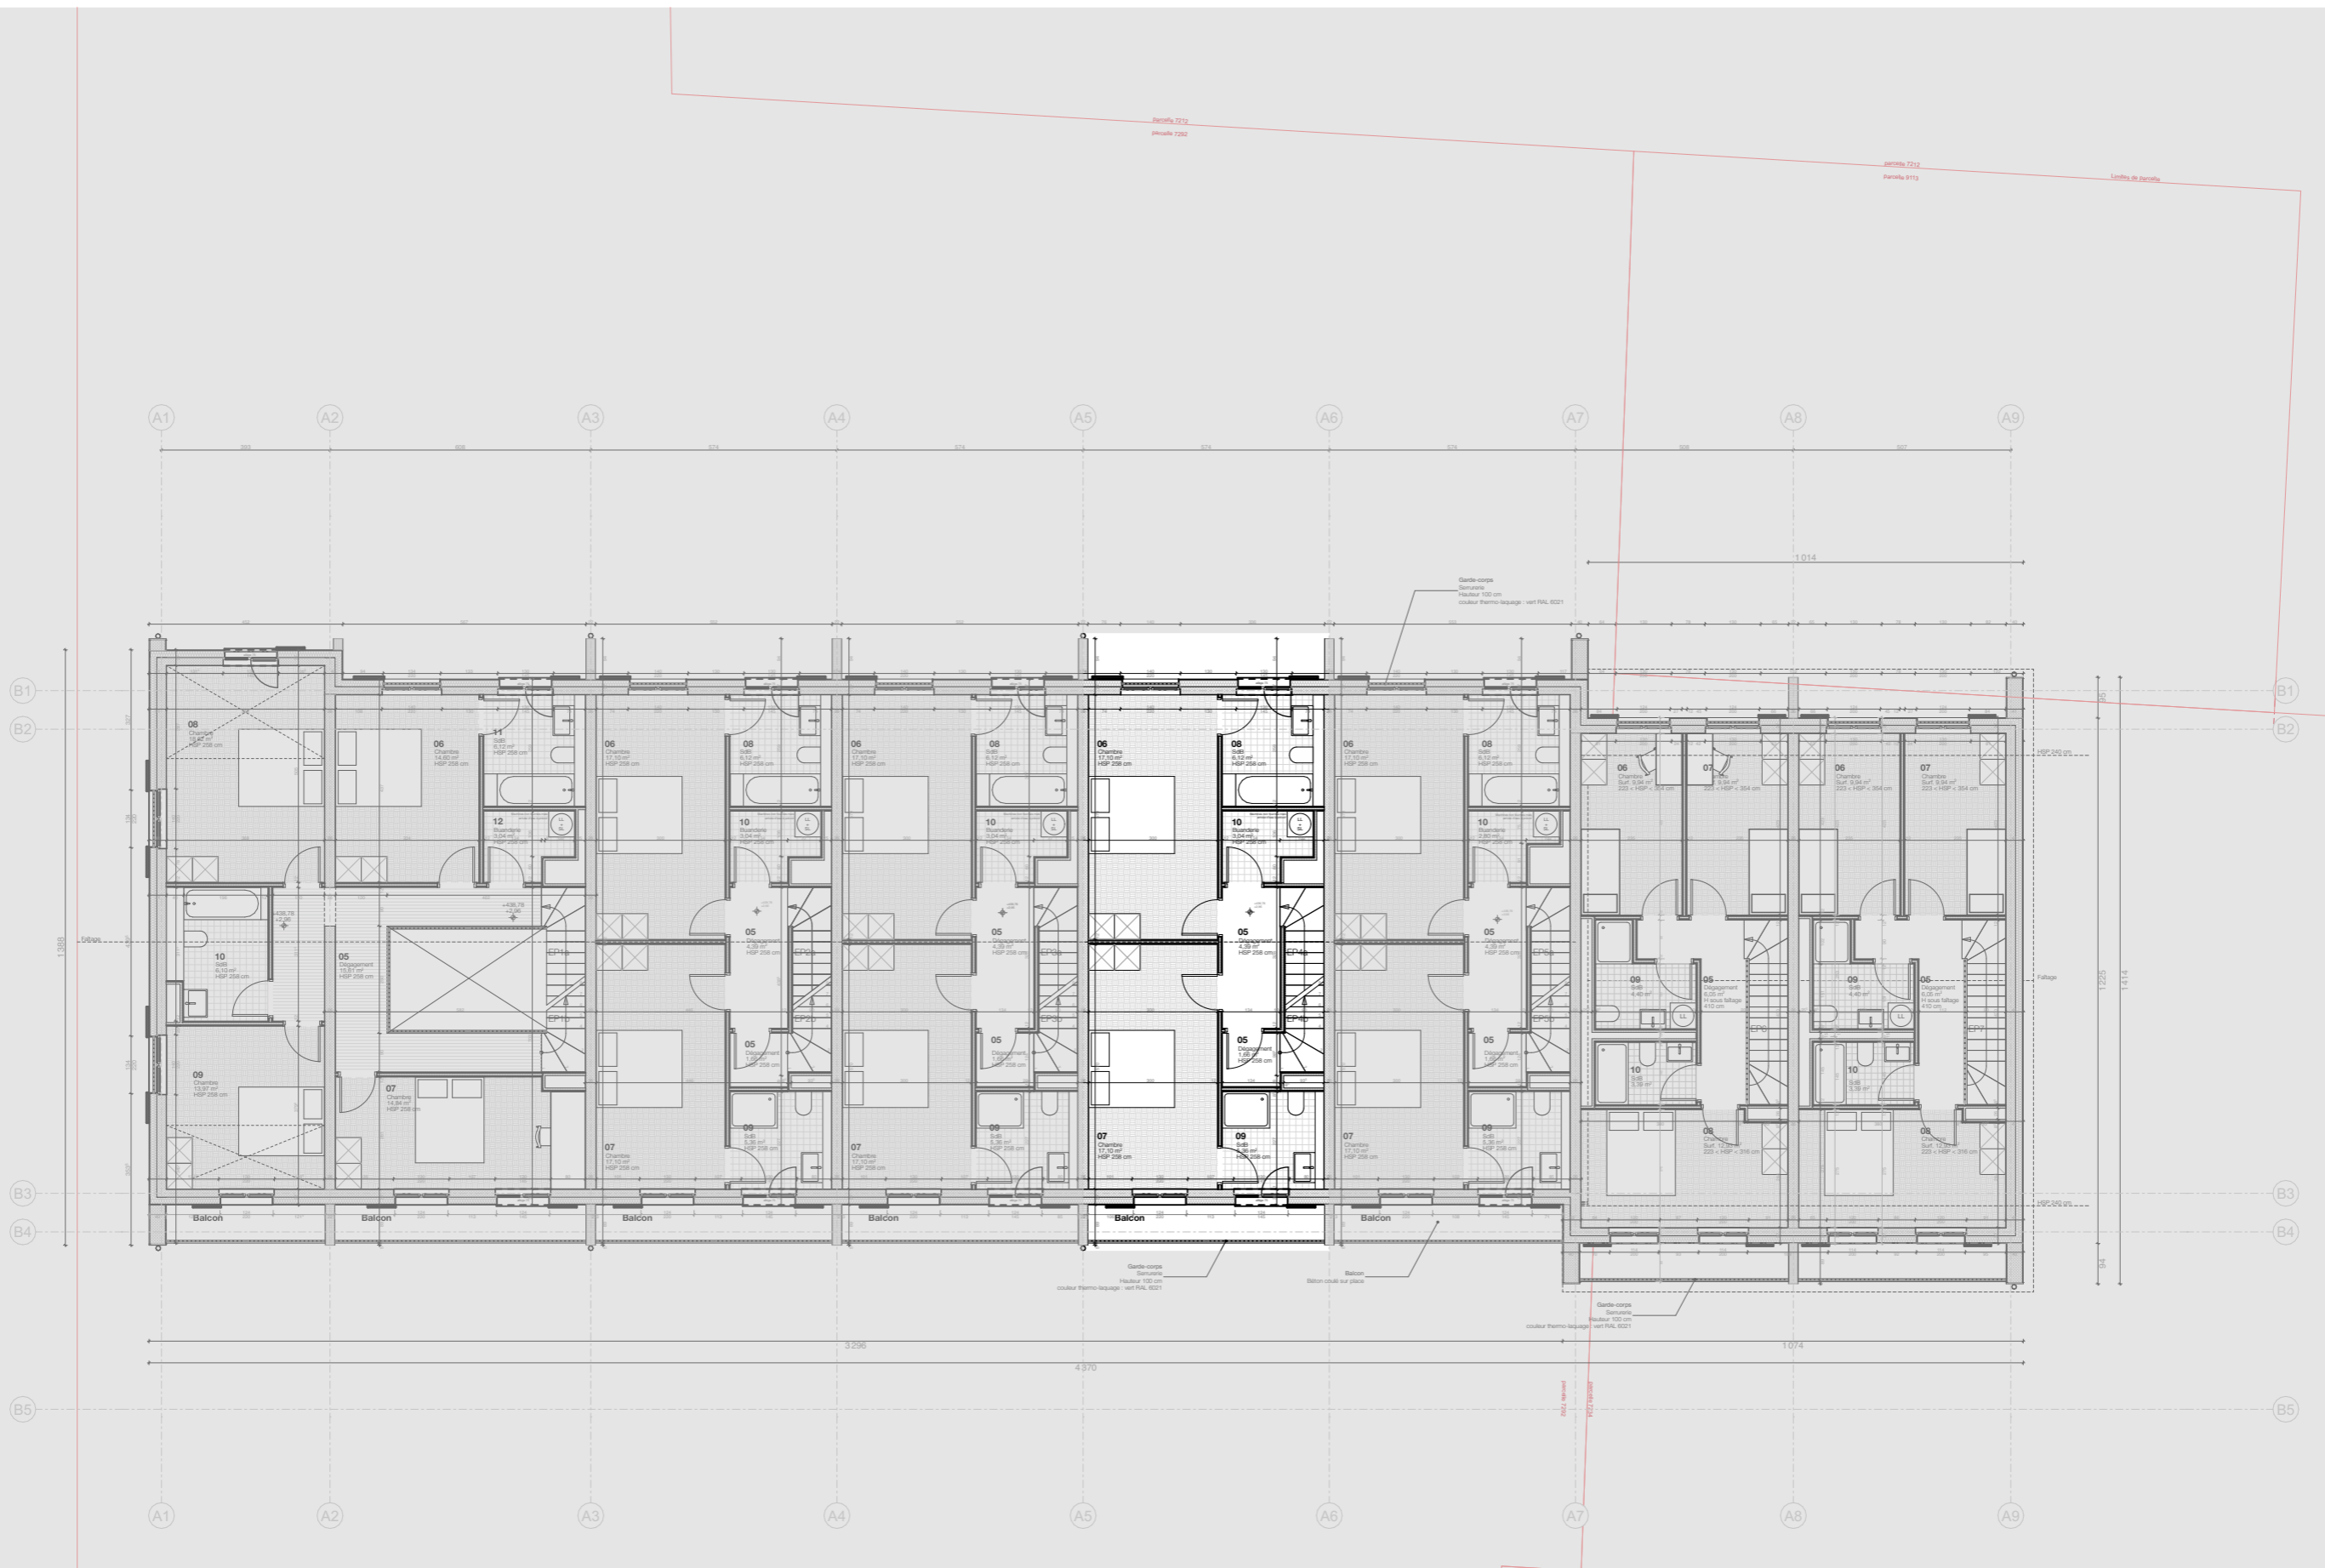

Chemin de Paris

TYOLOGY

www.typology.ch
info@typology.ch

affaire : Chemin de Saule 54

échelle : 1:150

plan n° : Lot 4

date : 02.07.26

désignation : 41.06.2 Lot 4 R0

TYOLOGY			
www.typology.ch			
info@typology.ch			
affaire :	Chemin de Saule 54	échelle :	1:150
plan n° :	Lot 4	date :	02.07.26
désignation : 41.06.2 Lot 4 R1			

TYOLOGY			
www.typology.ch			
info@typology.ch			
affaire :	Chemin de Saule 54	échelle :	1:150
plan n° :	Lot 4	date :	02.07.26
désignation : 41.06.2 Lot 4 R2			