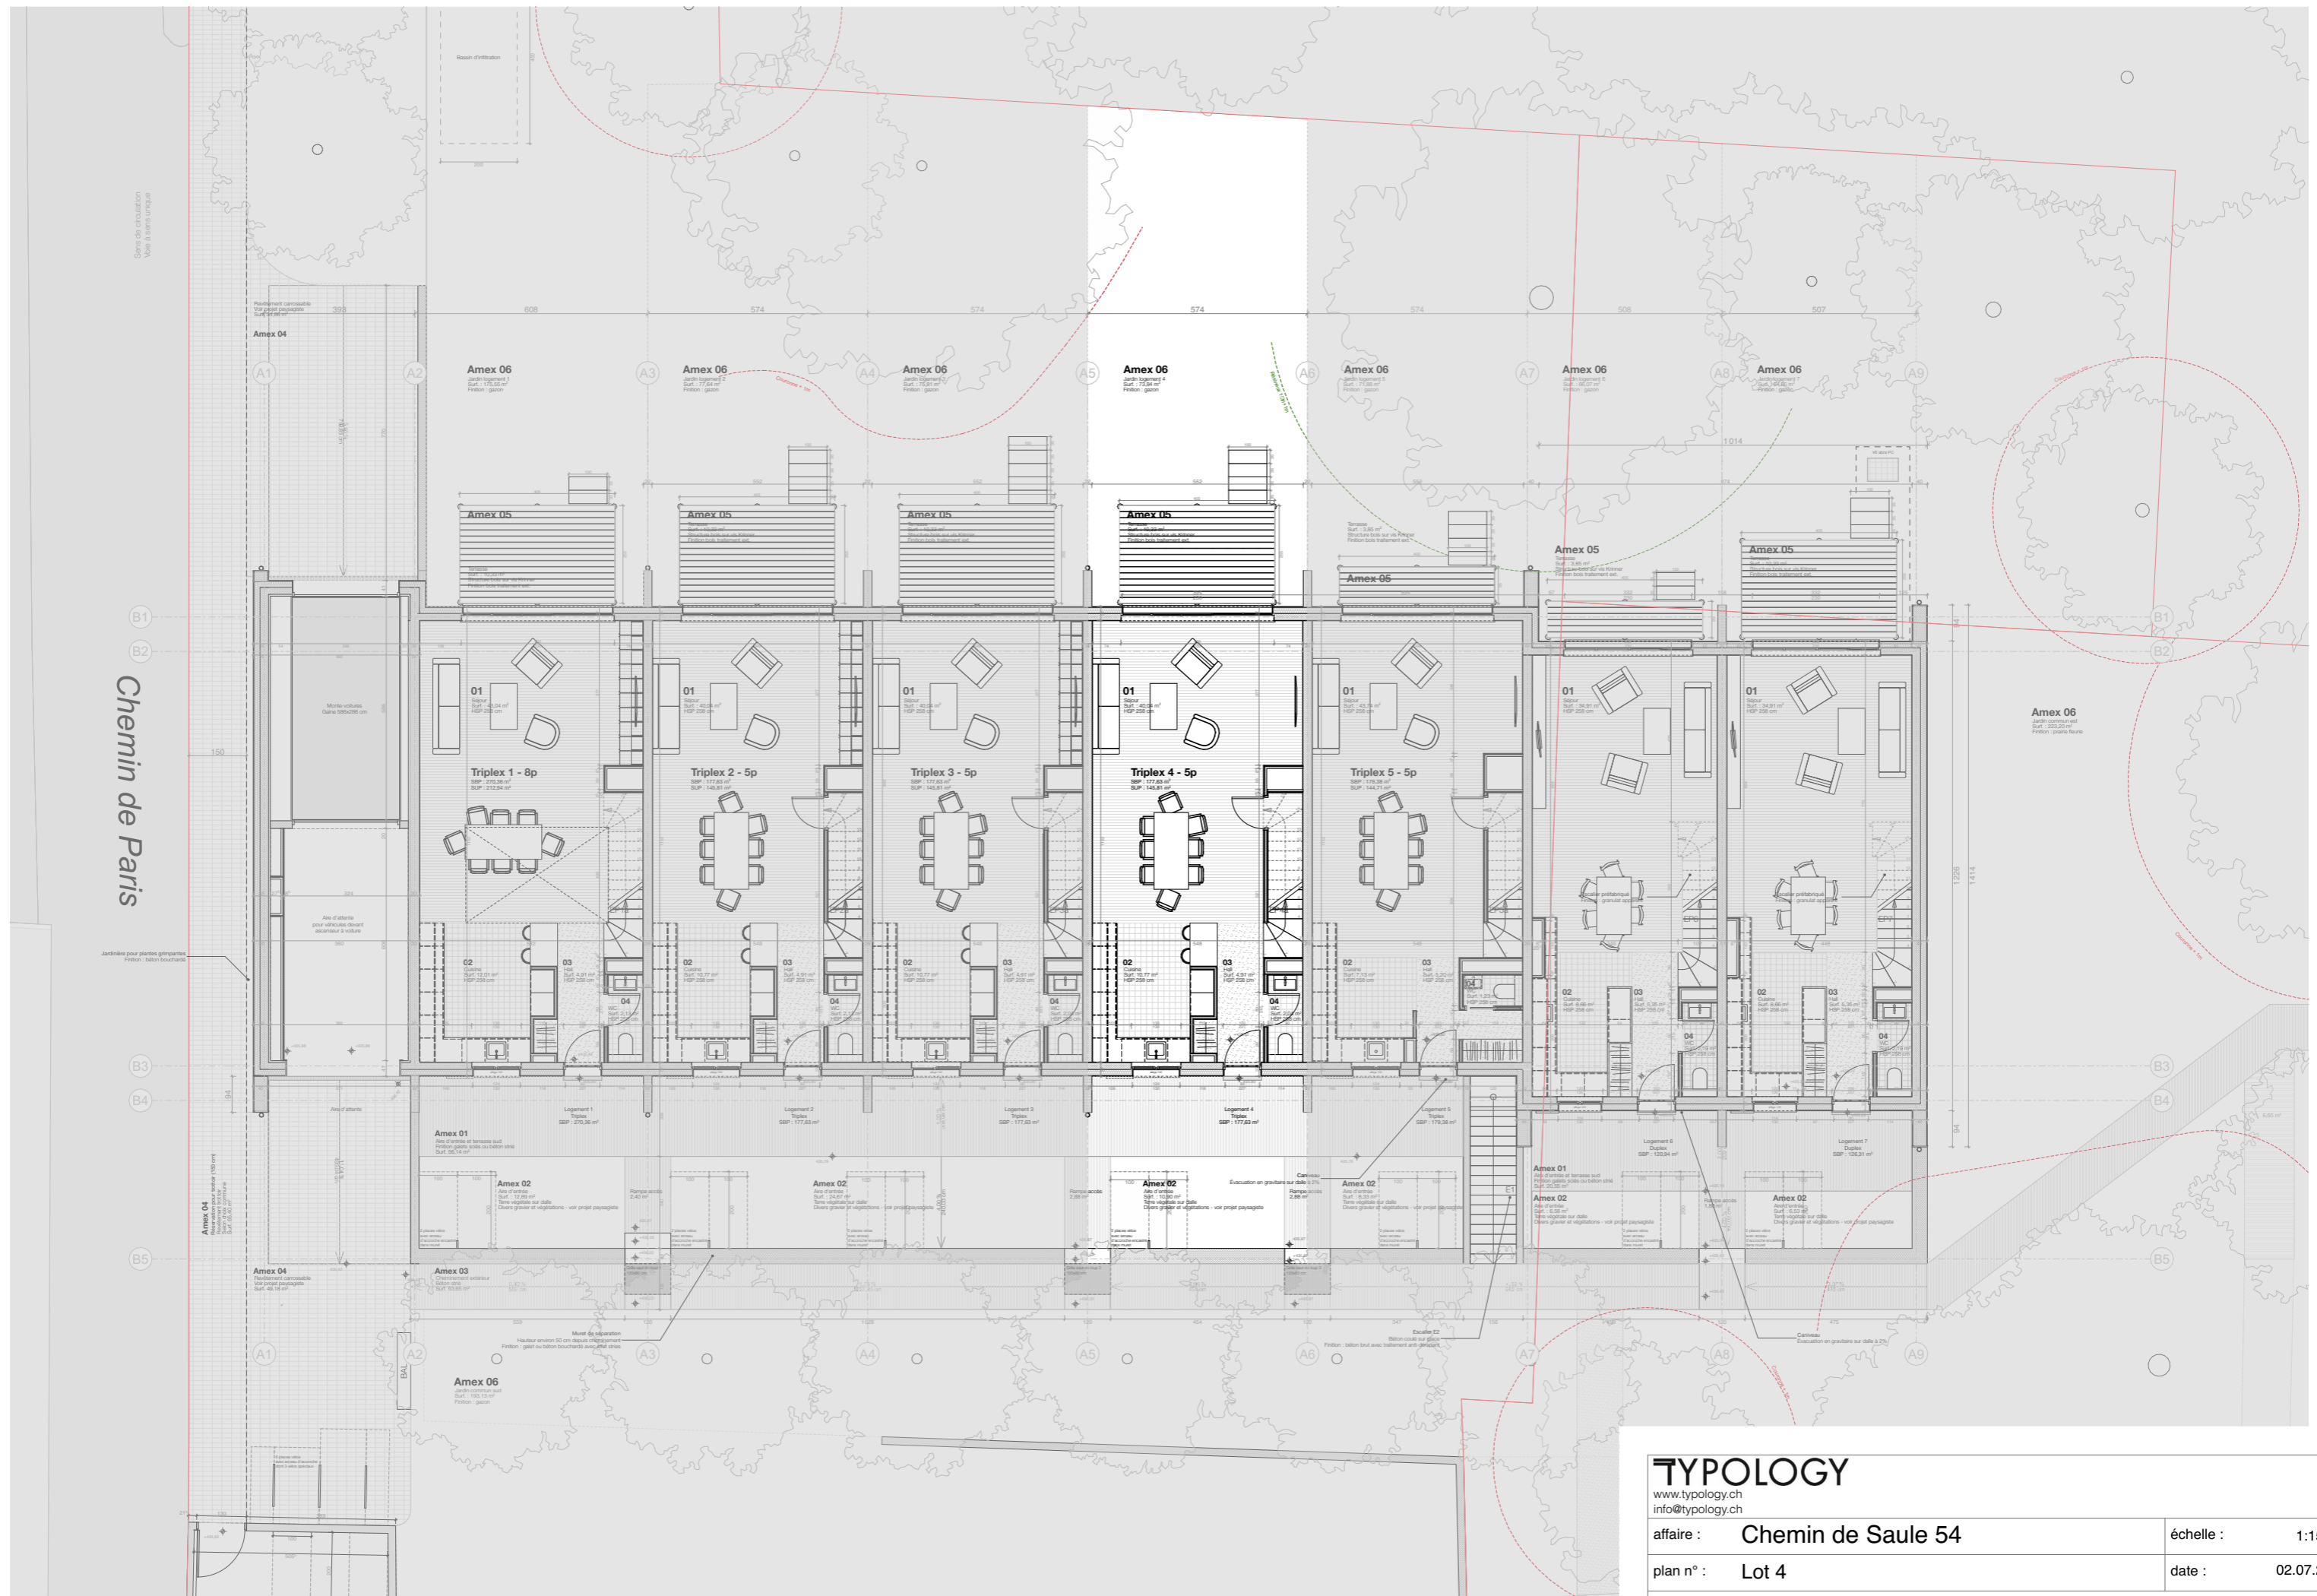

Chemin de Paris

TYOLOGY

www.typology.ch
info@typology.ch

affaire : Chemin de Saule 54

échelle : 1:150

plan n° : Lot 4

date : 02.07.26

désignation : 41.06.2 Lot 4 R0

TYOLOGY			
www.typology.ch			
info@typology.ch			
affaire :	Chemin de Saule 54	échelle :	1:150
plan n° :	Lot 4	date :	02.07.26
désignation : 41.06.2 Lot 4 R1			

TYOLOGY			
www.typology.ch			
info@typology.ch			
affaire :	Chemin de Saule 54	échelle :	1:150
plan n° :	Lot 4	date :	02.07.26
désignation : 41.06.2 Lot 4 R2			