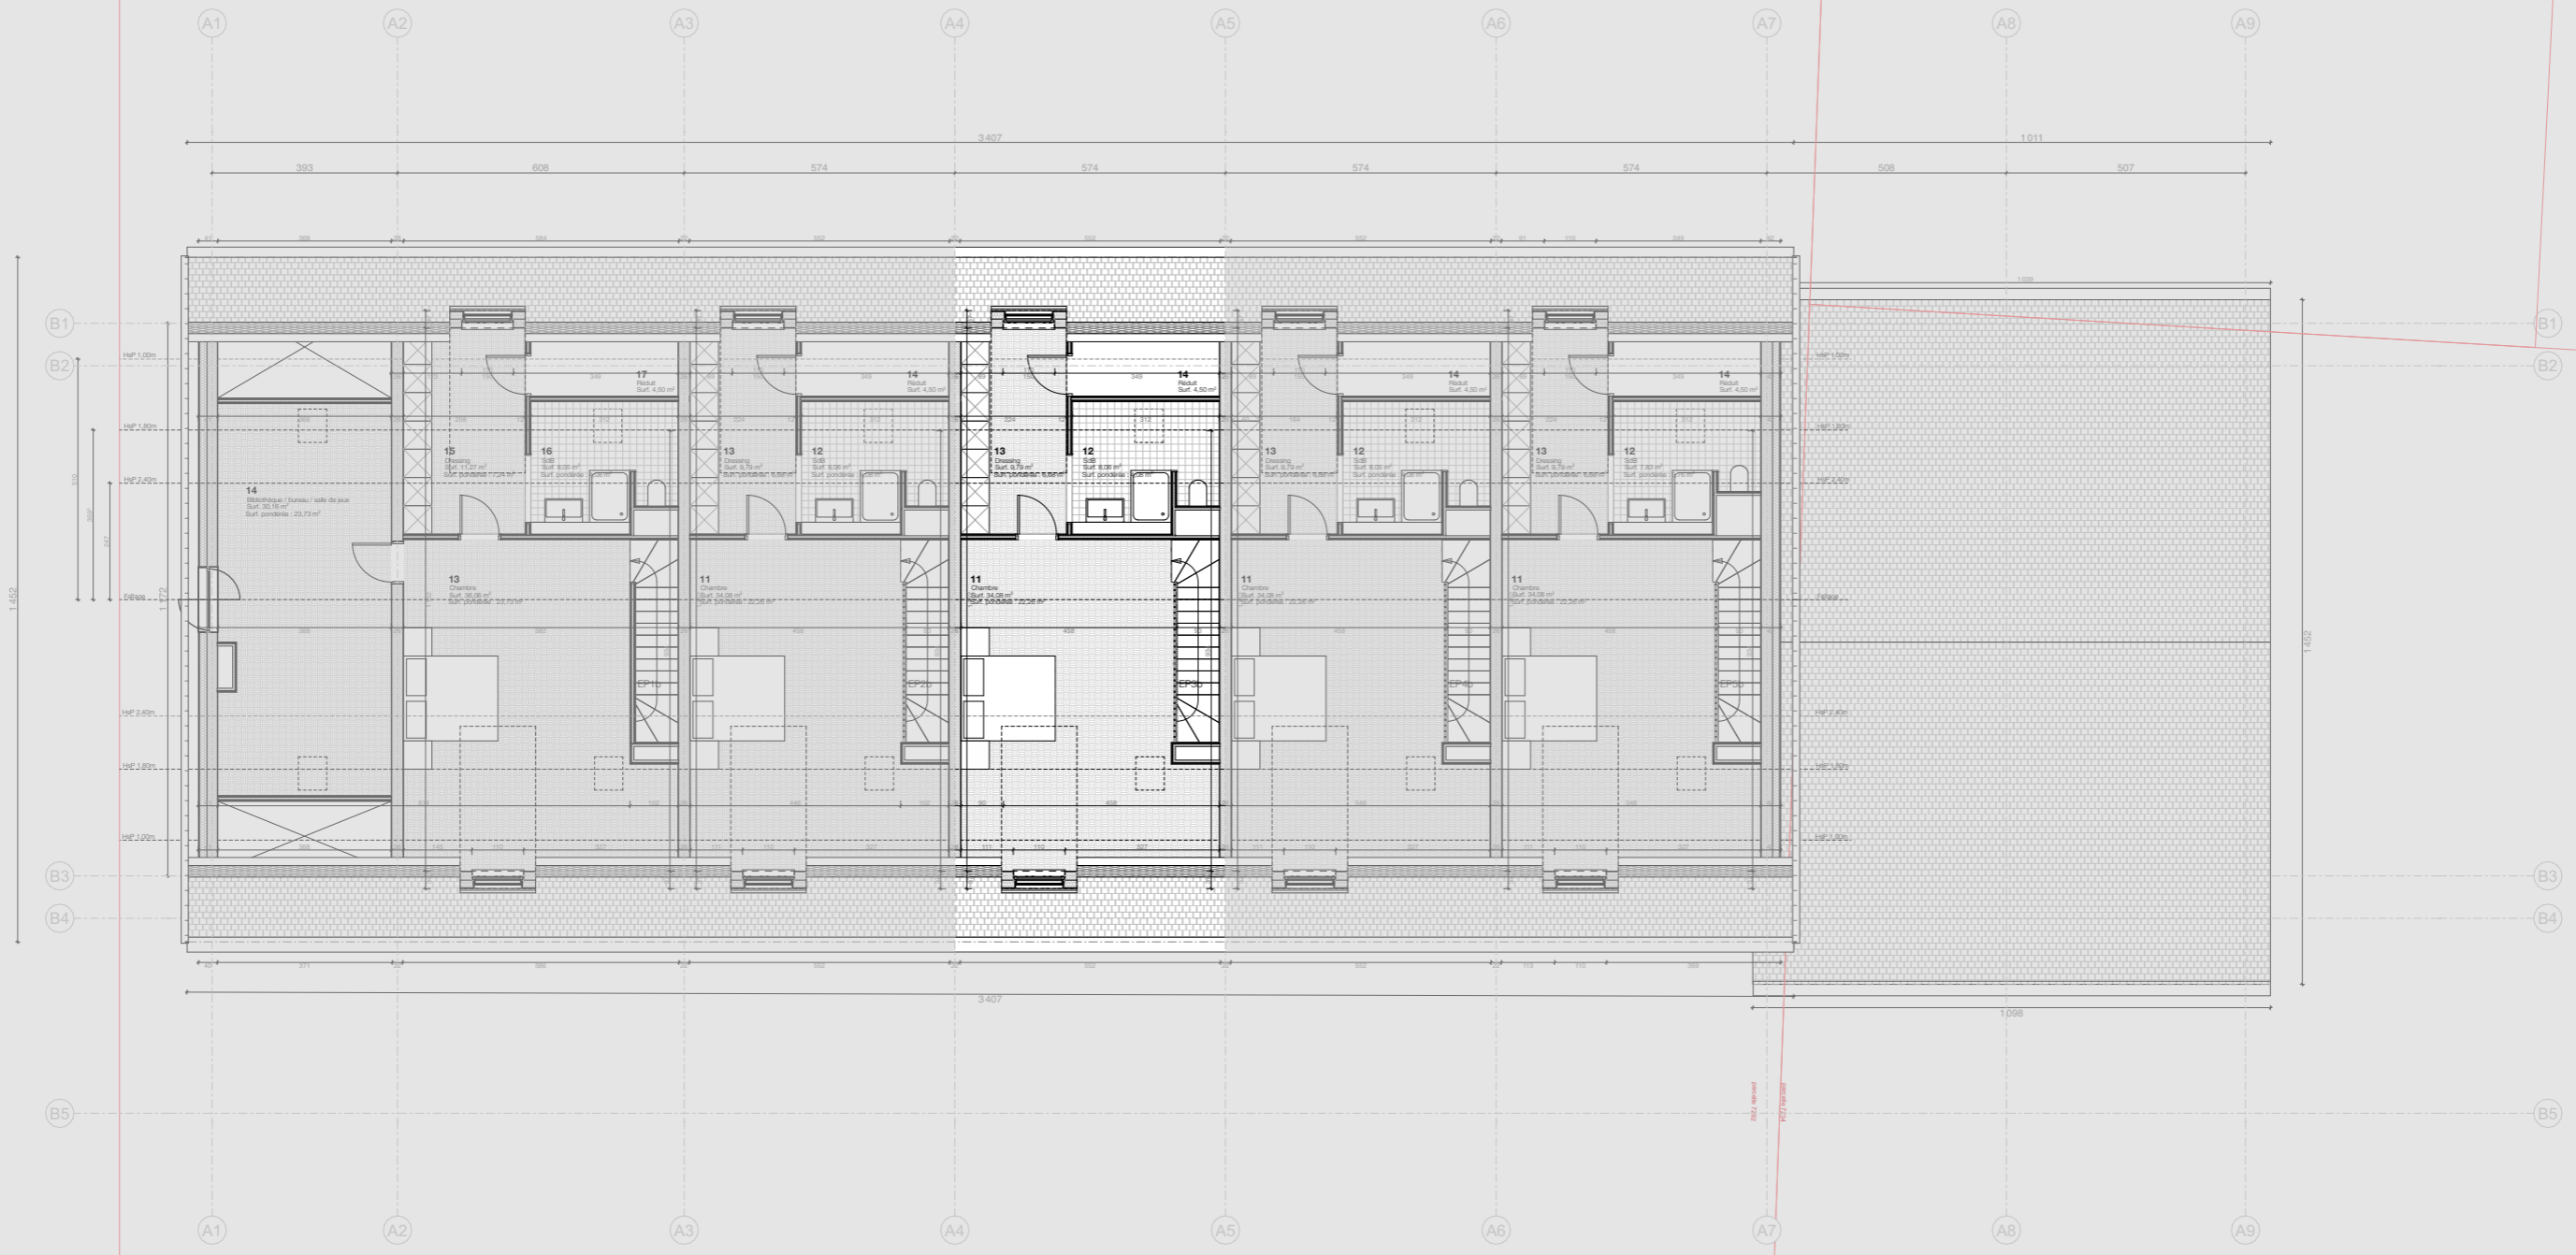

Chemin de Paris

TYOLOGY

www.typology.ch
info@typology.ch

affaire : Chemin de Saule 54

échelle : 1:150

plan n° : Lot 3

date : 02.07.26

désignation : 41.06.2 Lot 3 R0

TYOLOGY			
www.typology.ch			
info@typology.ch			
affaire :	Chemin de Saule 54	échelle :	1:150
plan n° :	Lot 3	date :	02.07.26
désignation : 41.06.2 Lot 3 R1			

TYOLOGY			
www.typology.ch			
info@typology.ch			
affaire :	Chemin de Saule 54	échelle :	1:150
plan n° :	Lot 3	date :	02.07.26
désignation : 41.06.2 Lot 3 R2			