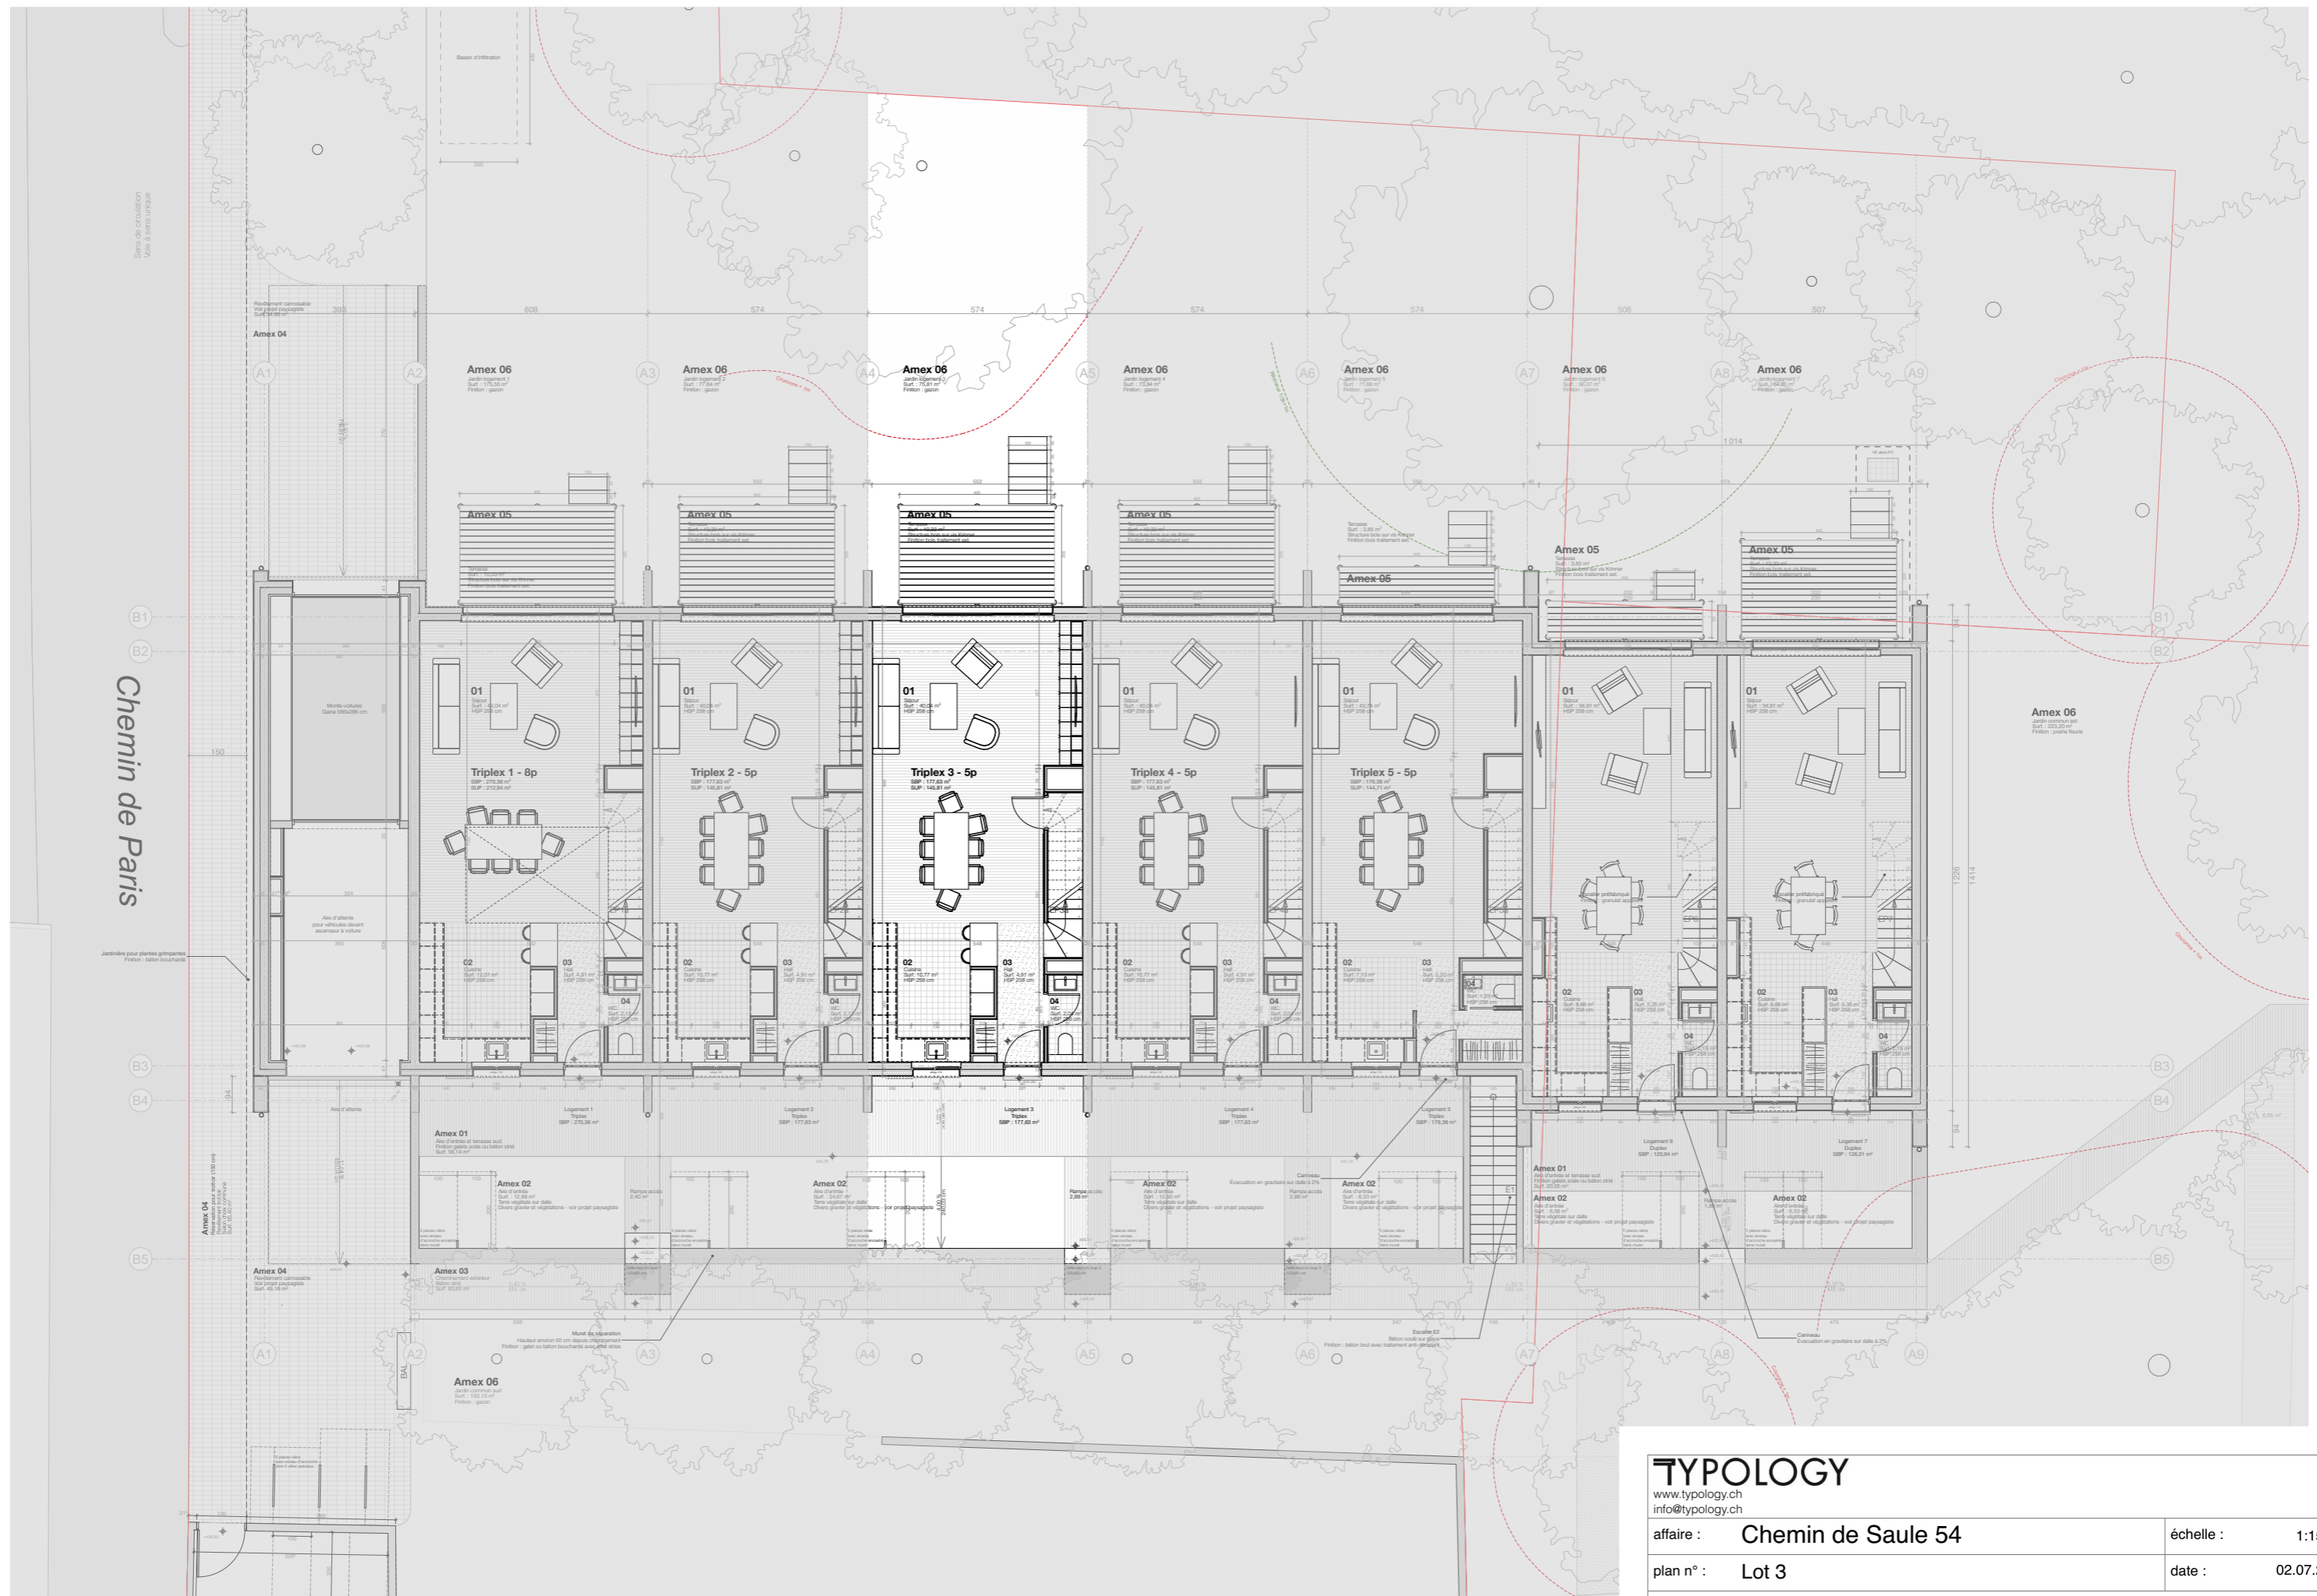

Chemin de Paris

TYOLOGY

www.typology.ch
info@typology.ch

affaire : Chemin de Saule 54

échelle : 1:150

plan n° : Lot 3

date : 02.07.26

désignation : 41.06.2 Lot 3 R0

TYOLOGY			
www.typology.ch			
info@typology.ch			
affaire :	Chemin de Saule 54	échelle :	1:150
plan n° :	Lot 3	date :	02.07.26
désignation : 41.06.2 Lot 3 R1			

TYOLOGY			
www.typology.ch			
info@typology.ch			
affaire :	Chemin de Saule 54	échelle :	1:150
plan n° :	Lot 3	date :	02.07.26
désignation : 41.06.2 Lot 3 R2			