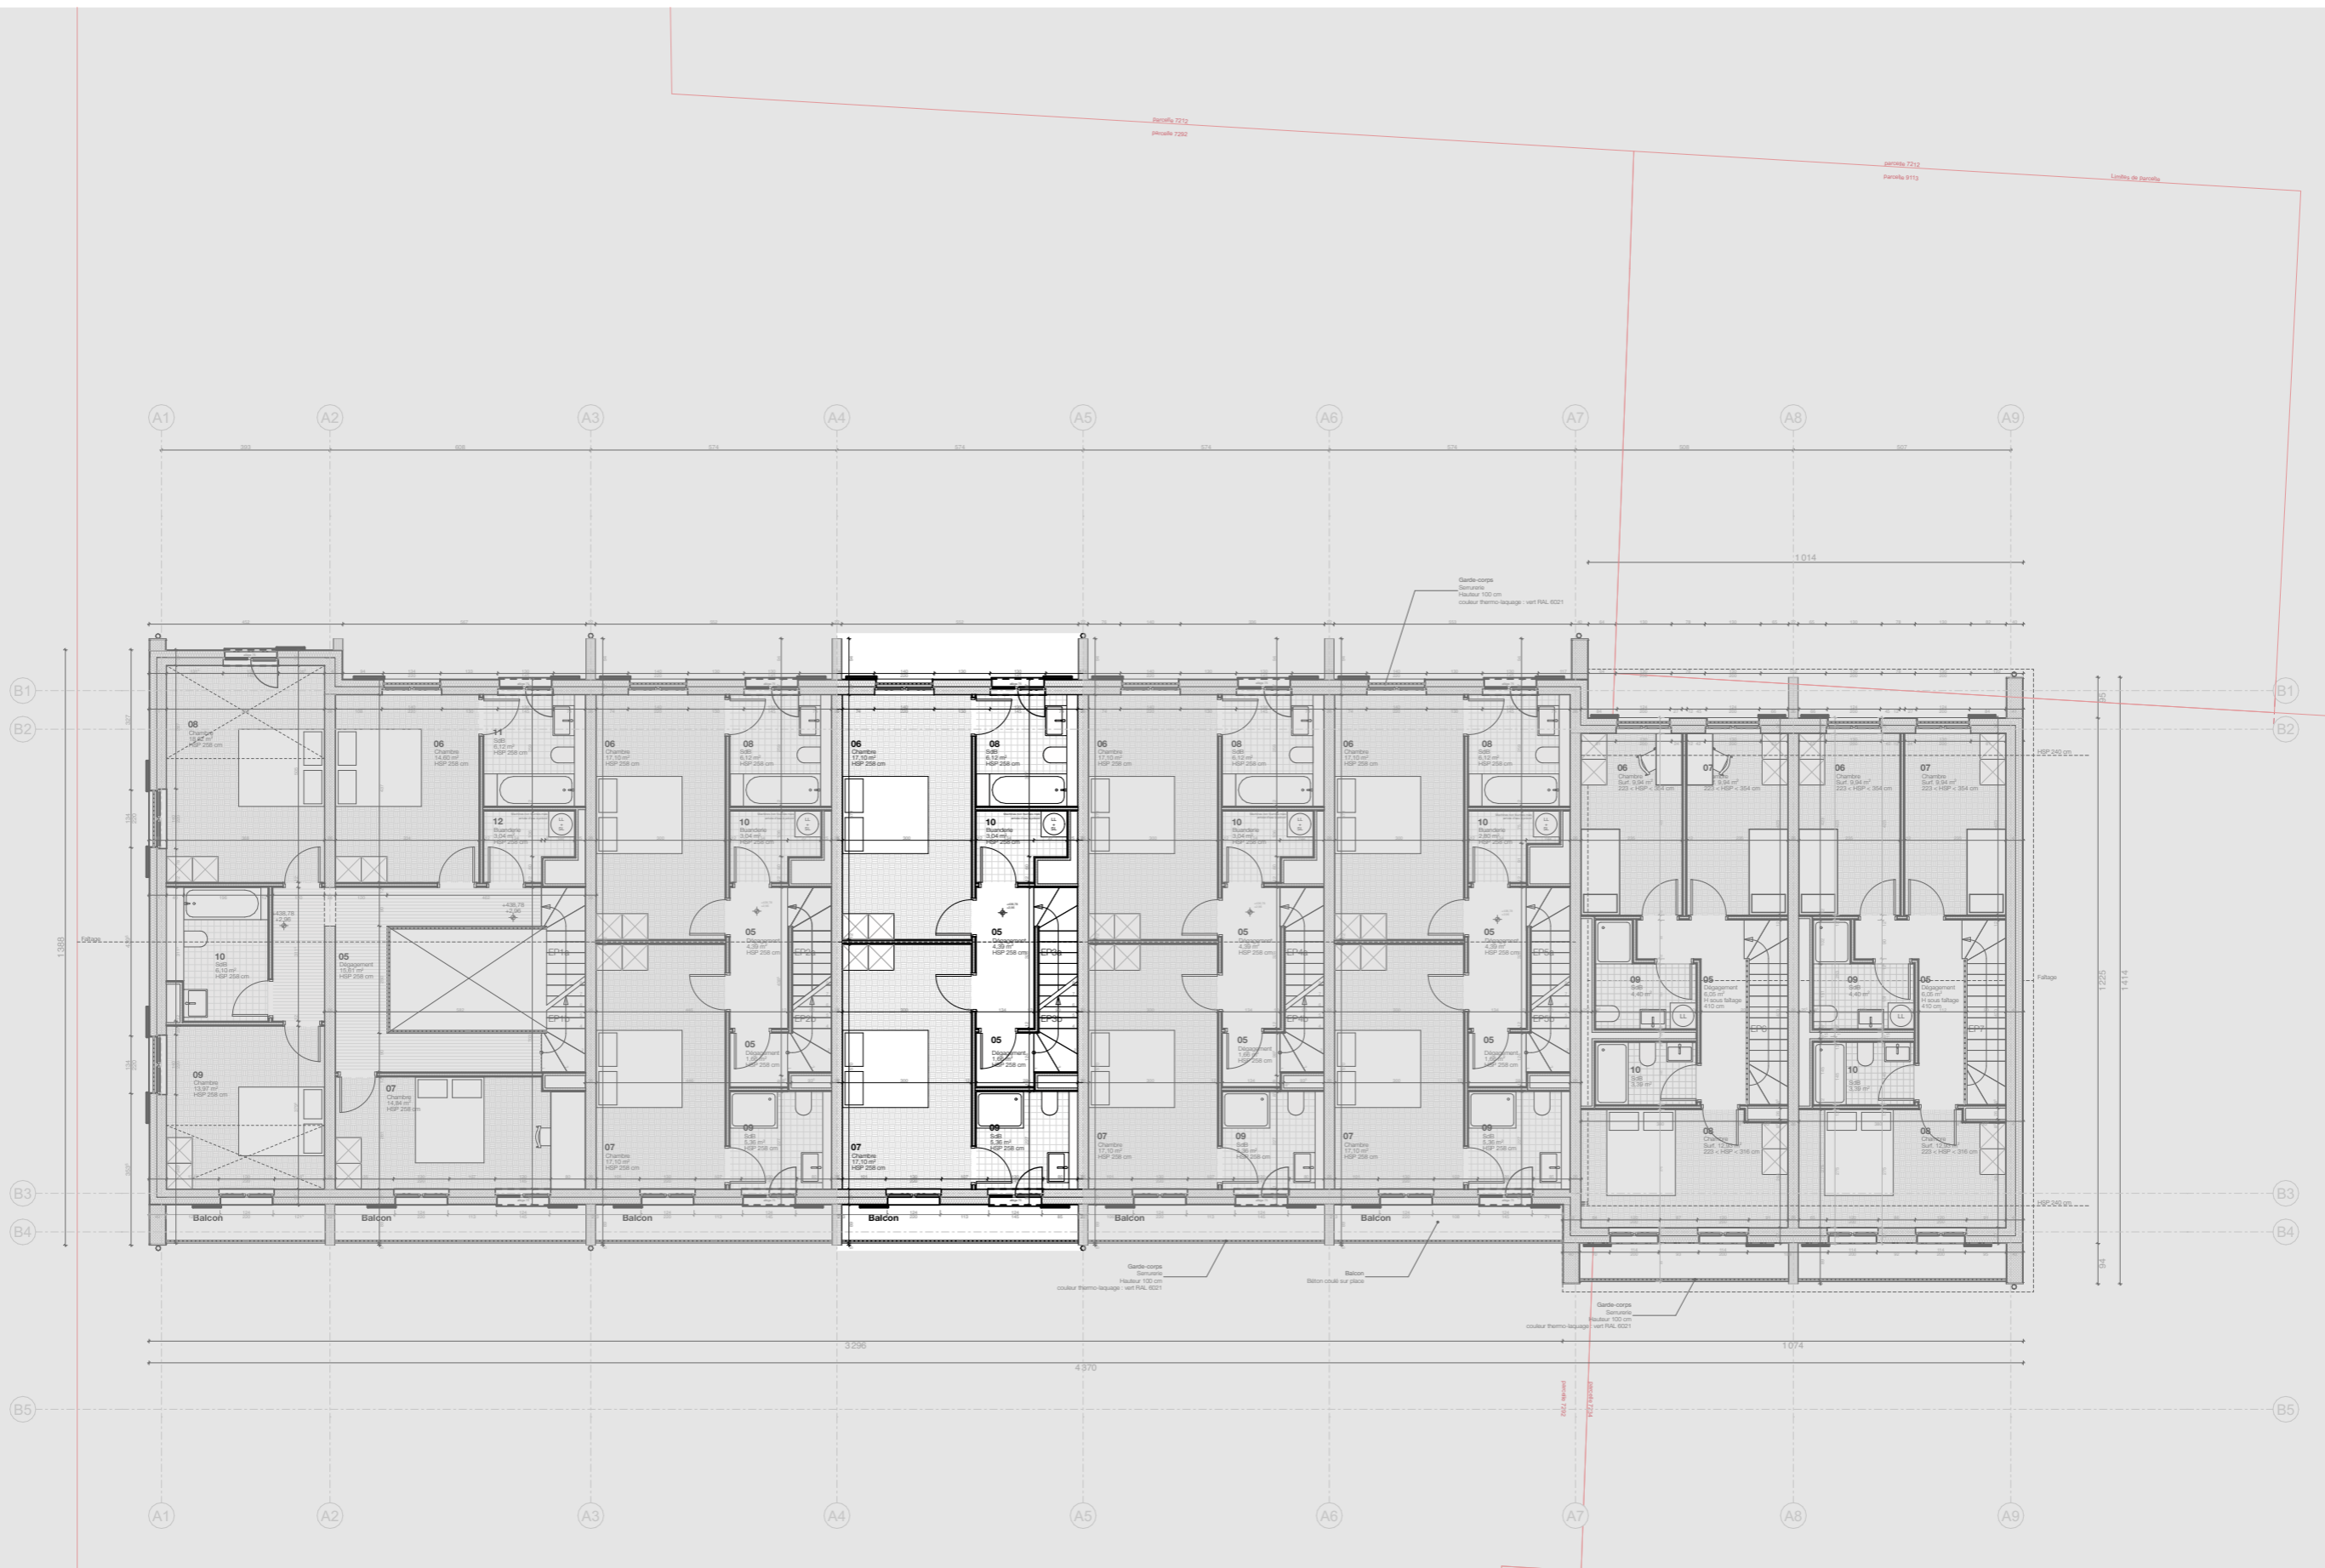

Chemin de Paris

TYOLOGY

www.typology.ch
info@typology.ch

affaire : Chemin de Saule 54

échelle : 1:150

plan n° : Lot 3

date : 02.07.26

désignation : 41.06.2 Lot 3 R0

TYOLOGY			
www.typology.ch			
info@typology.ch			
affaire :	Chemin de Saule 54	échelle :	1:150
plan n° :	Lot 3	date :	02.07.26
désignation : 41.06.2 Lot 3 R1			

TYOLOGY			
www.typology.ch			
info@typology.ch			
affaire :	Chemin de Saule 54	échelle :	1:150
plan n° :	Lot 3	date :	02.07.26
désignation : 41.06.2 Lot 3 R2			