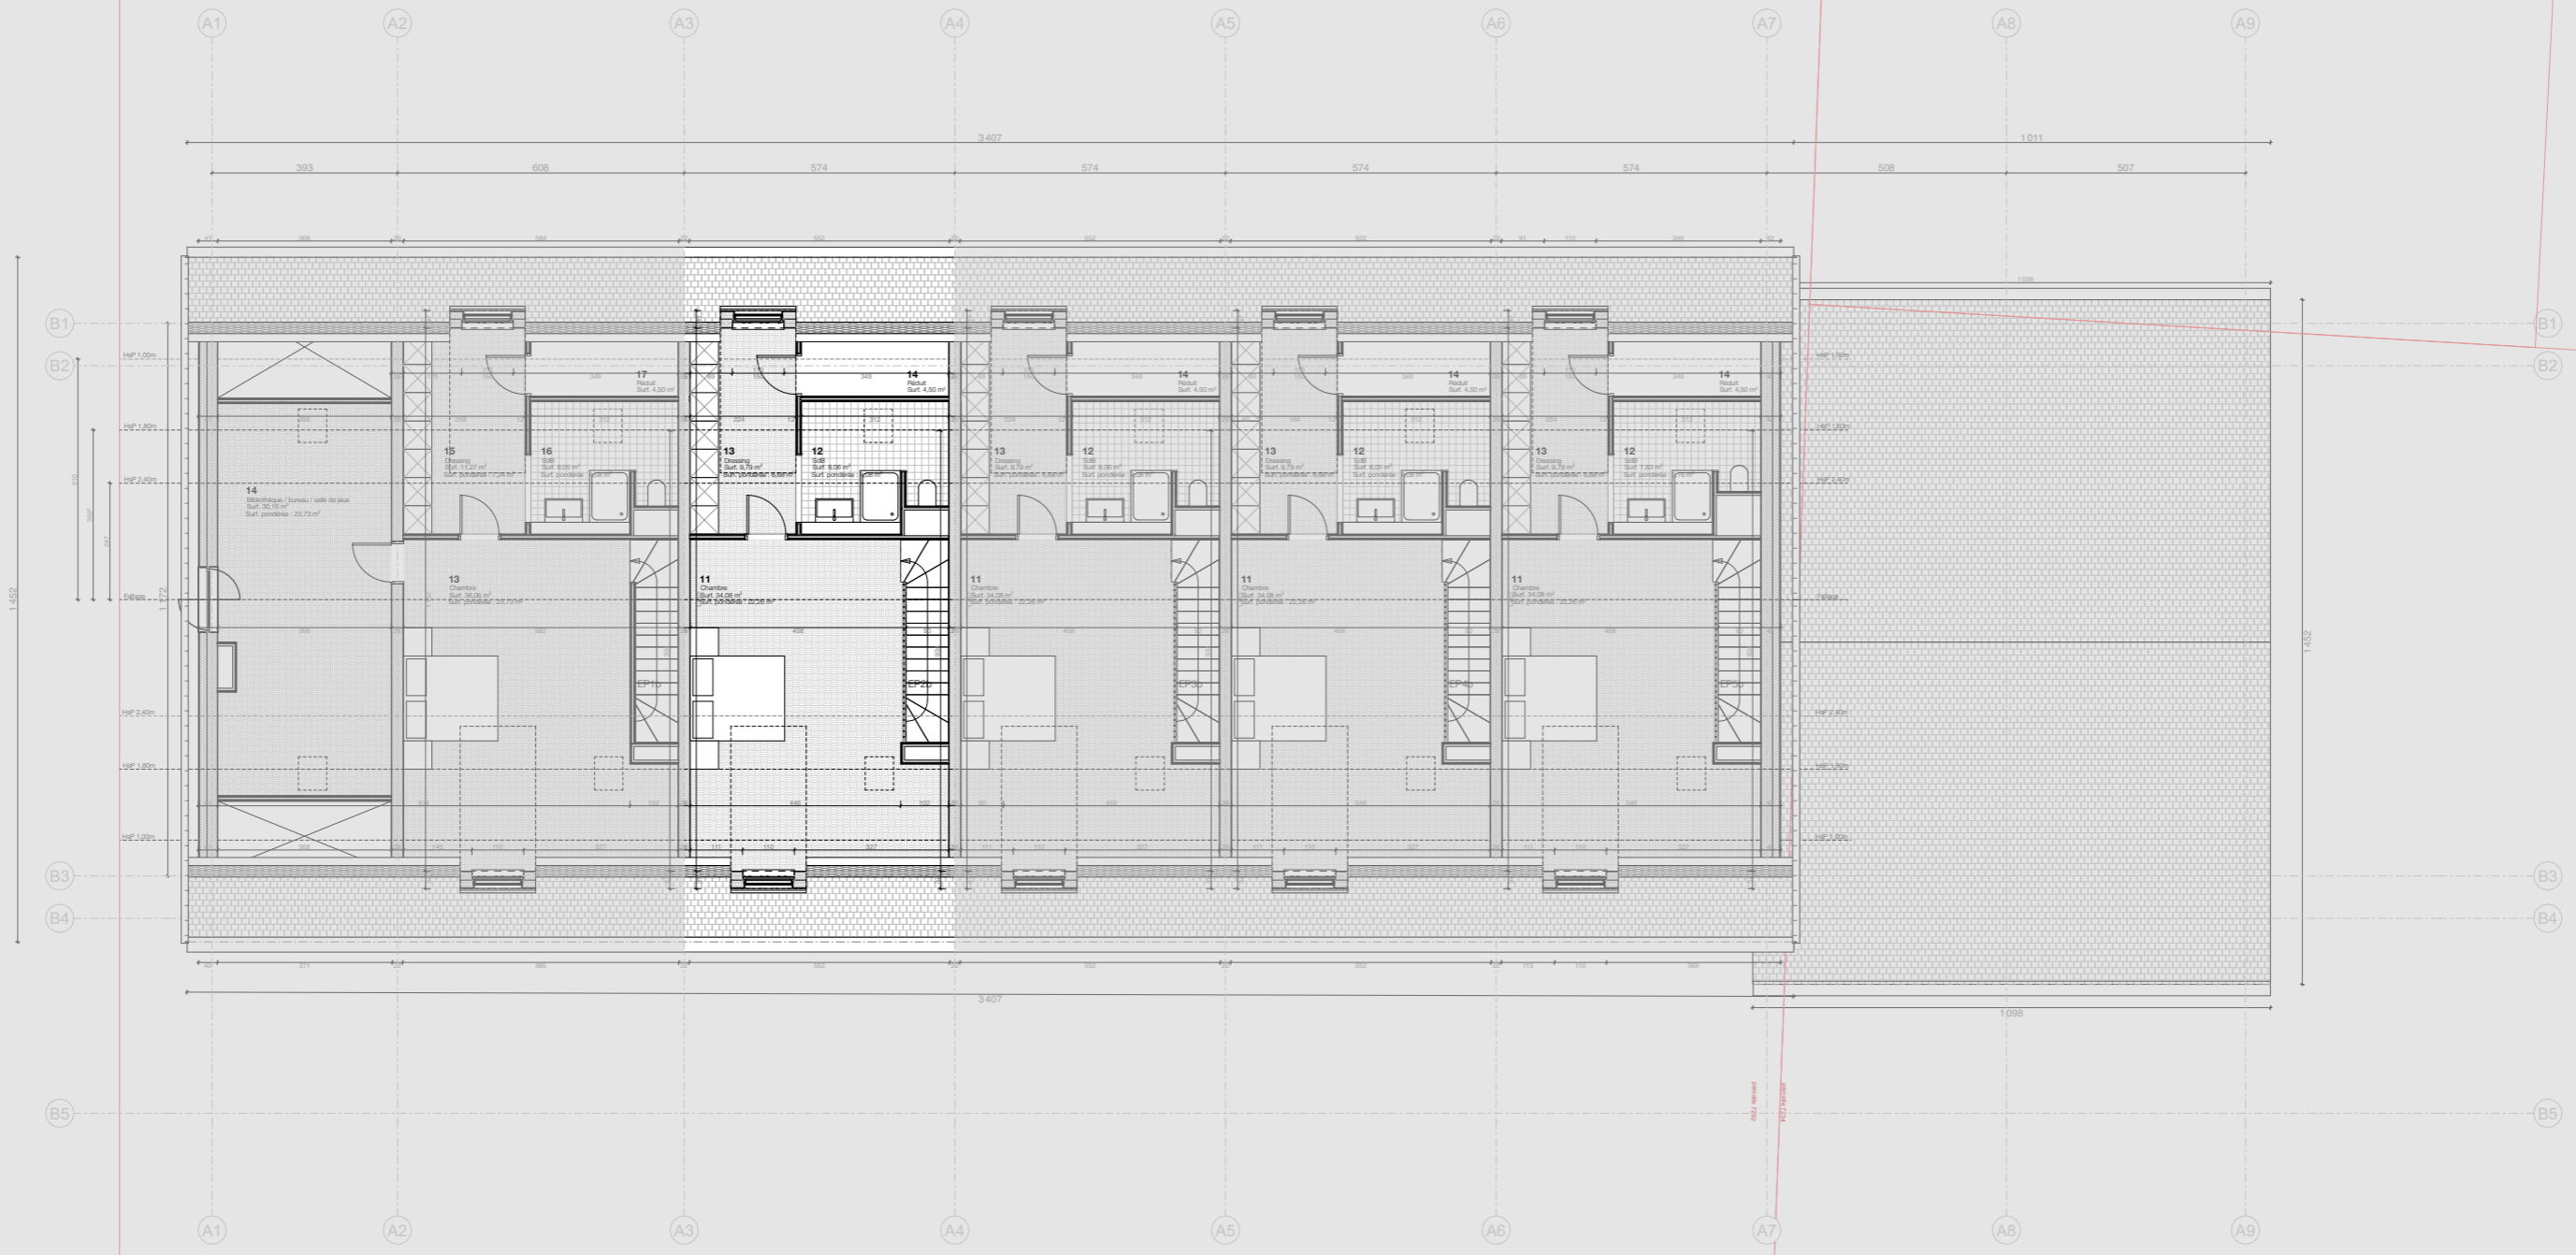

Chemin de Paris

TYOLOGY

www.typology.ch
info@typology.ch

affaire : Chemin de Saule 54

échelle : 1:150

plan n° : Lot 2

date : 02.07.26

désignation : 41.06.2 Lot 2 R0

TYOLOGY			
www.typology.ch			
info@typology.ch			
affaire :	Chemin de Saule 54	échelle :	1:150
plan n° :	Lot 2	date :	02.07.26
désignation : 41.06.2 Lot 2 R1			

TYOLOGY			
www.typology.ch			
info@typology.ch			
affaire :	Chemin de Saule 54	échelle :	1:150
plan n° :	Lot 2	date :	02.07.26
désignation : 41.06.2 Lot 2 R2			