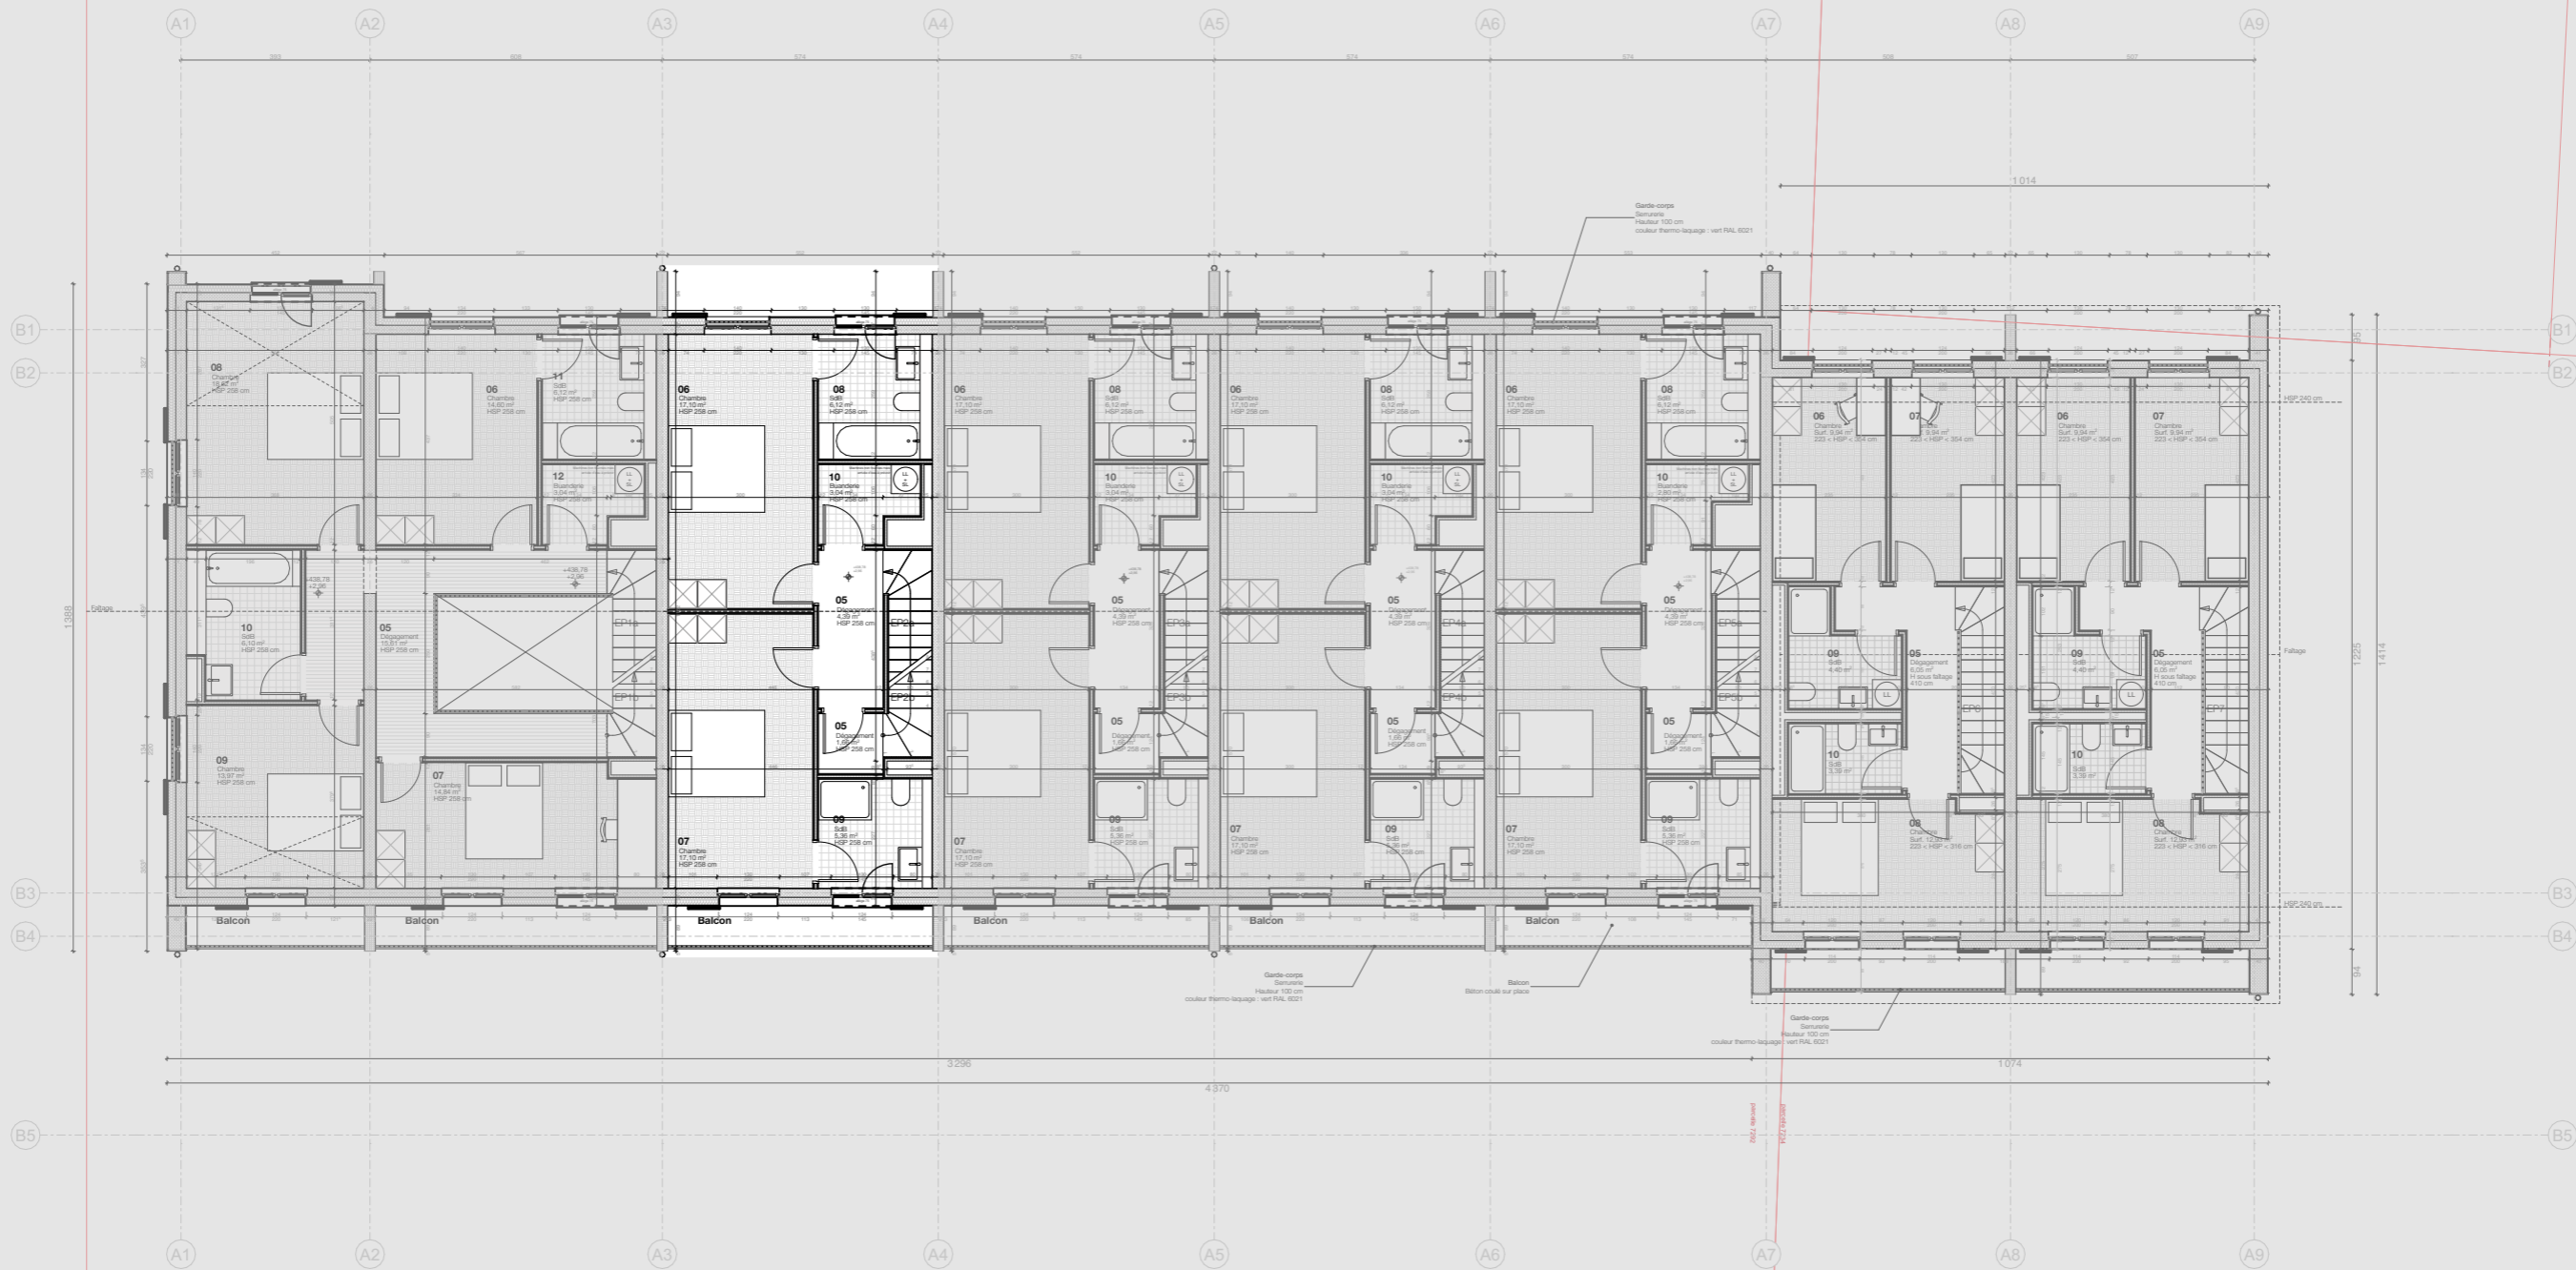

Chemin de Paris

TYOLOGY

www.typology.ch
info@typology.ch

affaire : Chemin de Saule 54

échelle : 1:150

plan n° : Lot 2

date : 02.07.26

désignation : 41.06.2 Lot 2 R0

TYOLOGY			
www.typology.ch			
info@typology.ch			
affaire :	Chemin de Saule 54	échelle :	1:150
plan n° :	Lot 2	date :	02.07.26
désignation : 41.06.2 Lot 2 R1			

TYOLOGY			
www.typology.ch			
info@typology.ch			
affaire :	Chemin de Saule 54	échelle :	1:150
plan n° :	Lot 2	date :	02.07.26
désignation : 41.06.2 Lot 2 R2			