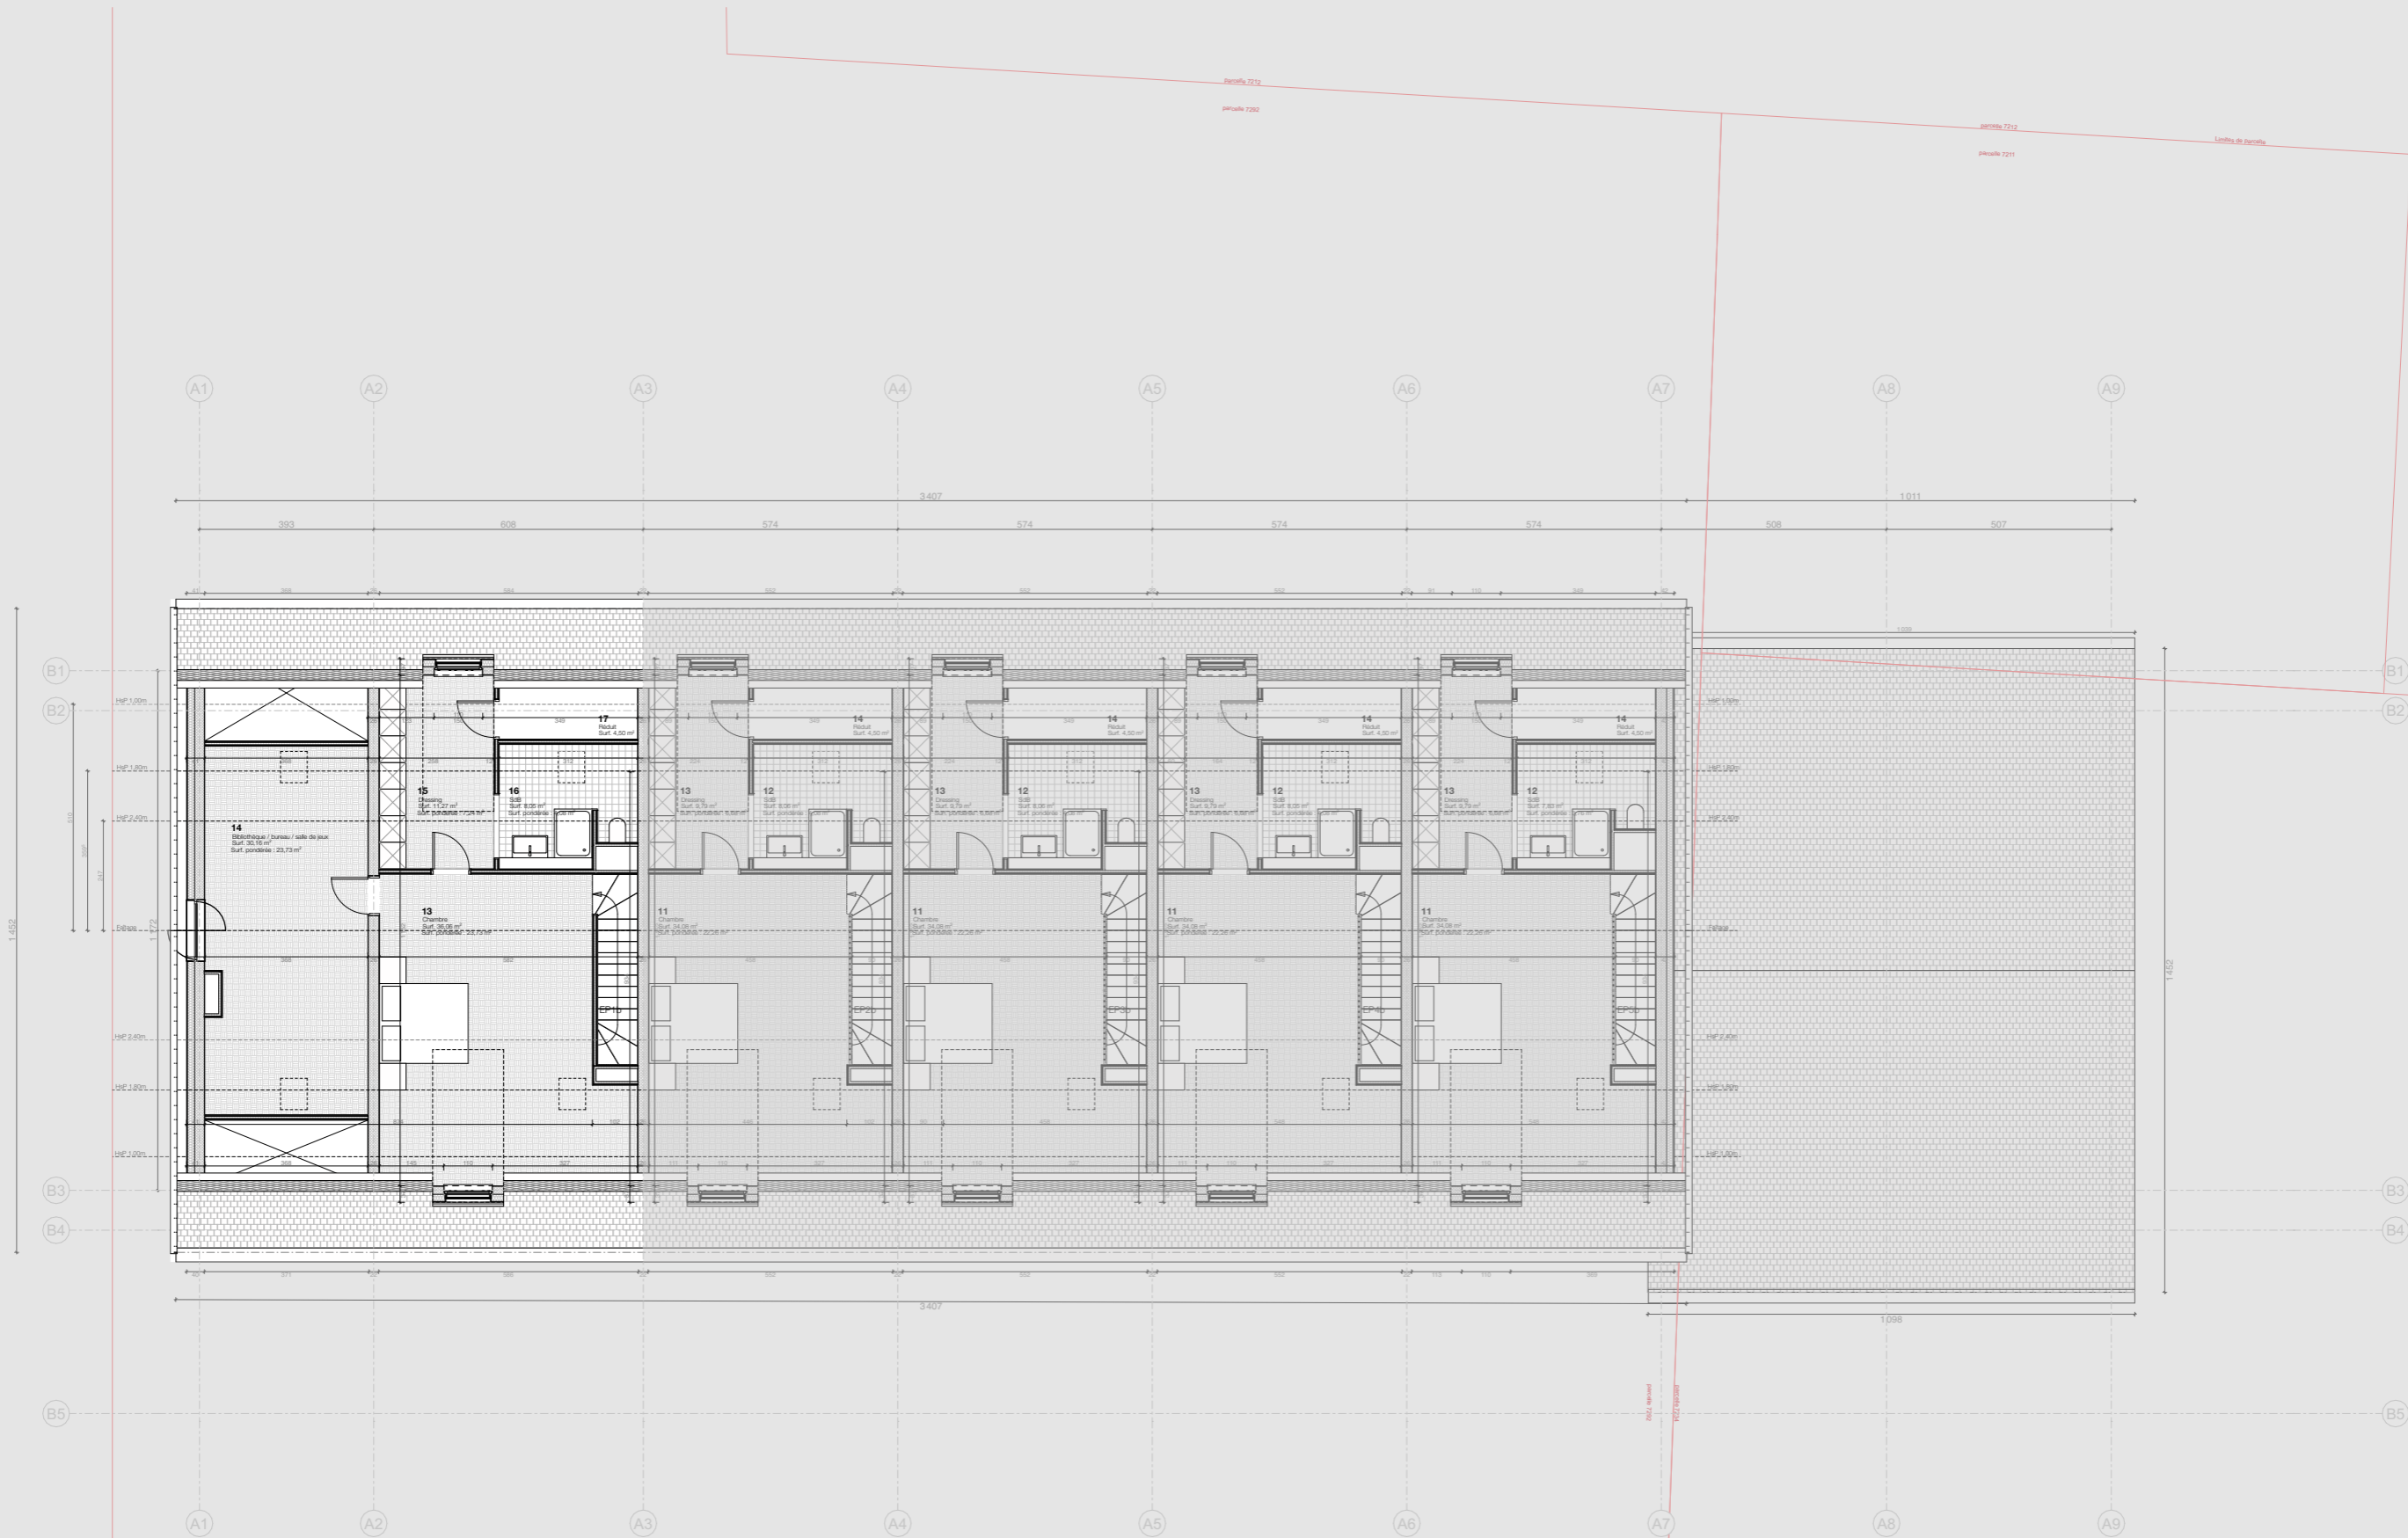

# TYOLOGY

www.typology.ch  
info@typology.ch

affaire : **Chemin de Saule 54**

échelle : **1:150**

plan n° : **Lot 1**

date : **02.07.26**

désignation : **41.06.2 Lot 1 R0**

<b>TYOLOGY</b>			
www.typology.ch			
info@typology.ch			
affaire :	<b>Chemin de Saule 54</b>	échelle :	<b>1:150</b>
plan n° :	<b>Lot 1</b>	date :	<b>02.07.26</b>
désignation : <b>41.06.2 Lot 1 R1</b>			

<b>TYOLOGY</b>			
www.typology.ch			
info@typology.ch			
affaire :	<b>Chemin de Saule 54</b>	échelle :	<b>1:150</b>
plan n° :	<b>Lot 1</b>	date :	<b>02.07.26</b>
désignation : 41.06.2 Lot 1 R2			