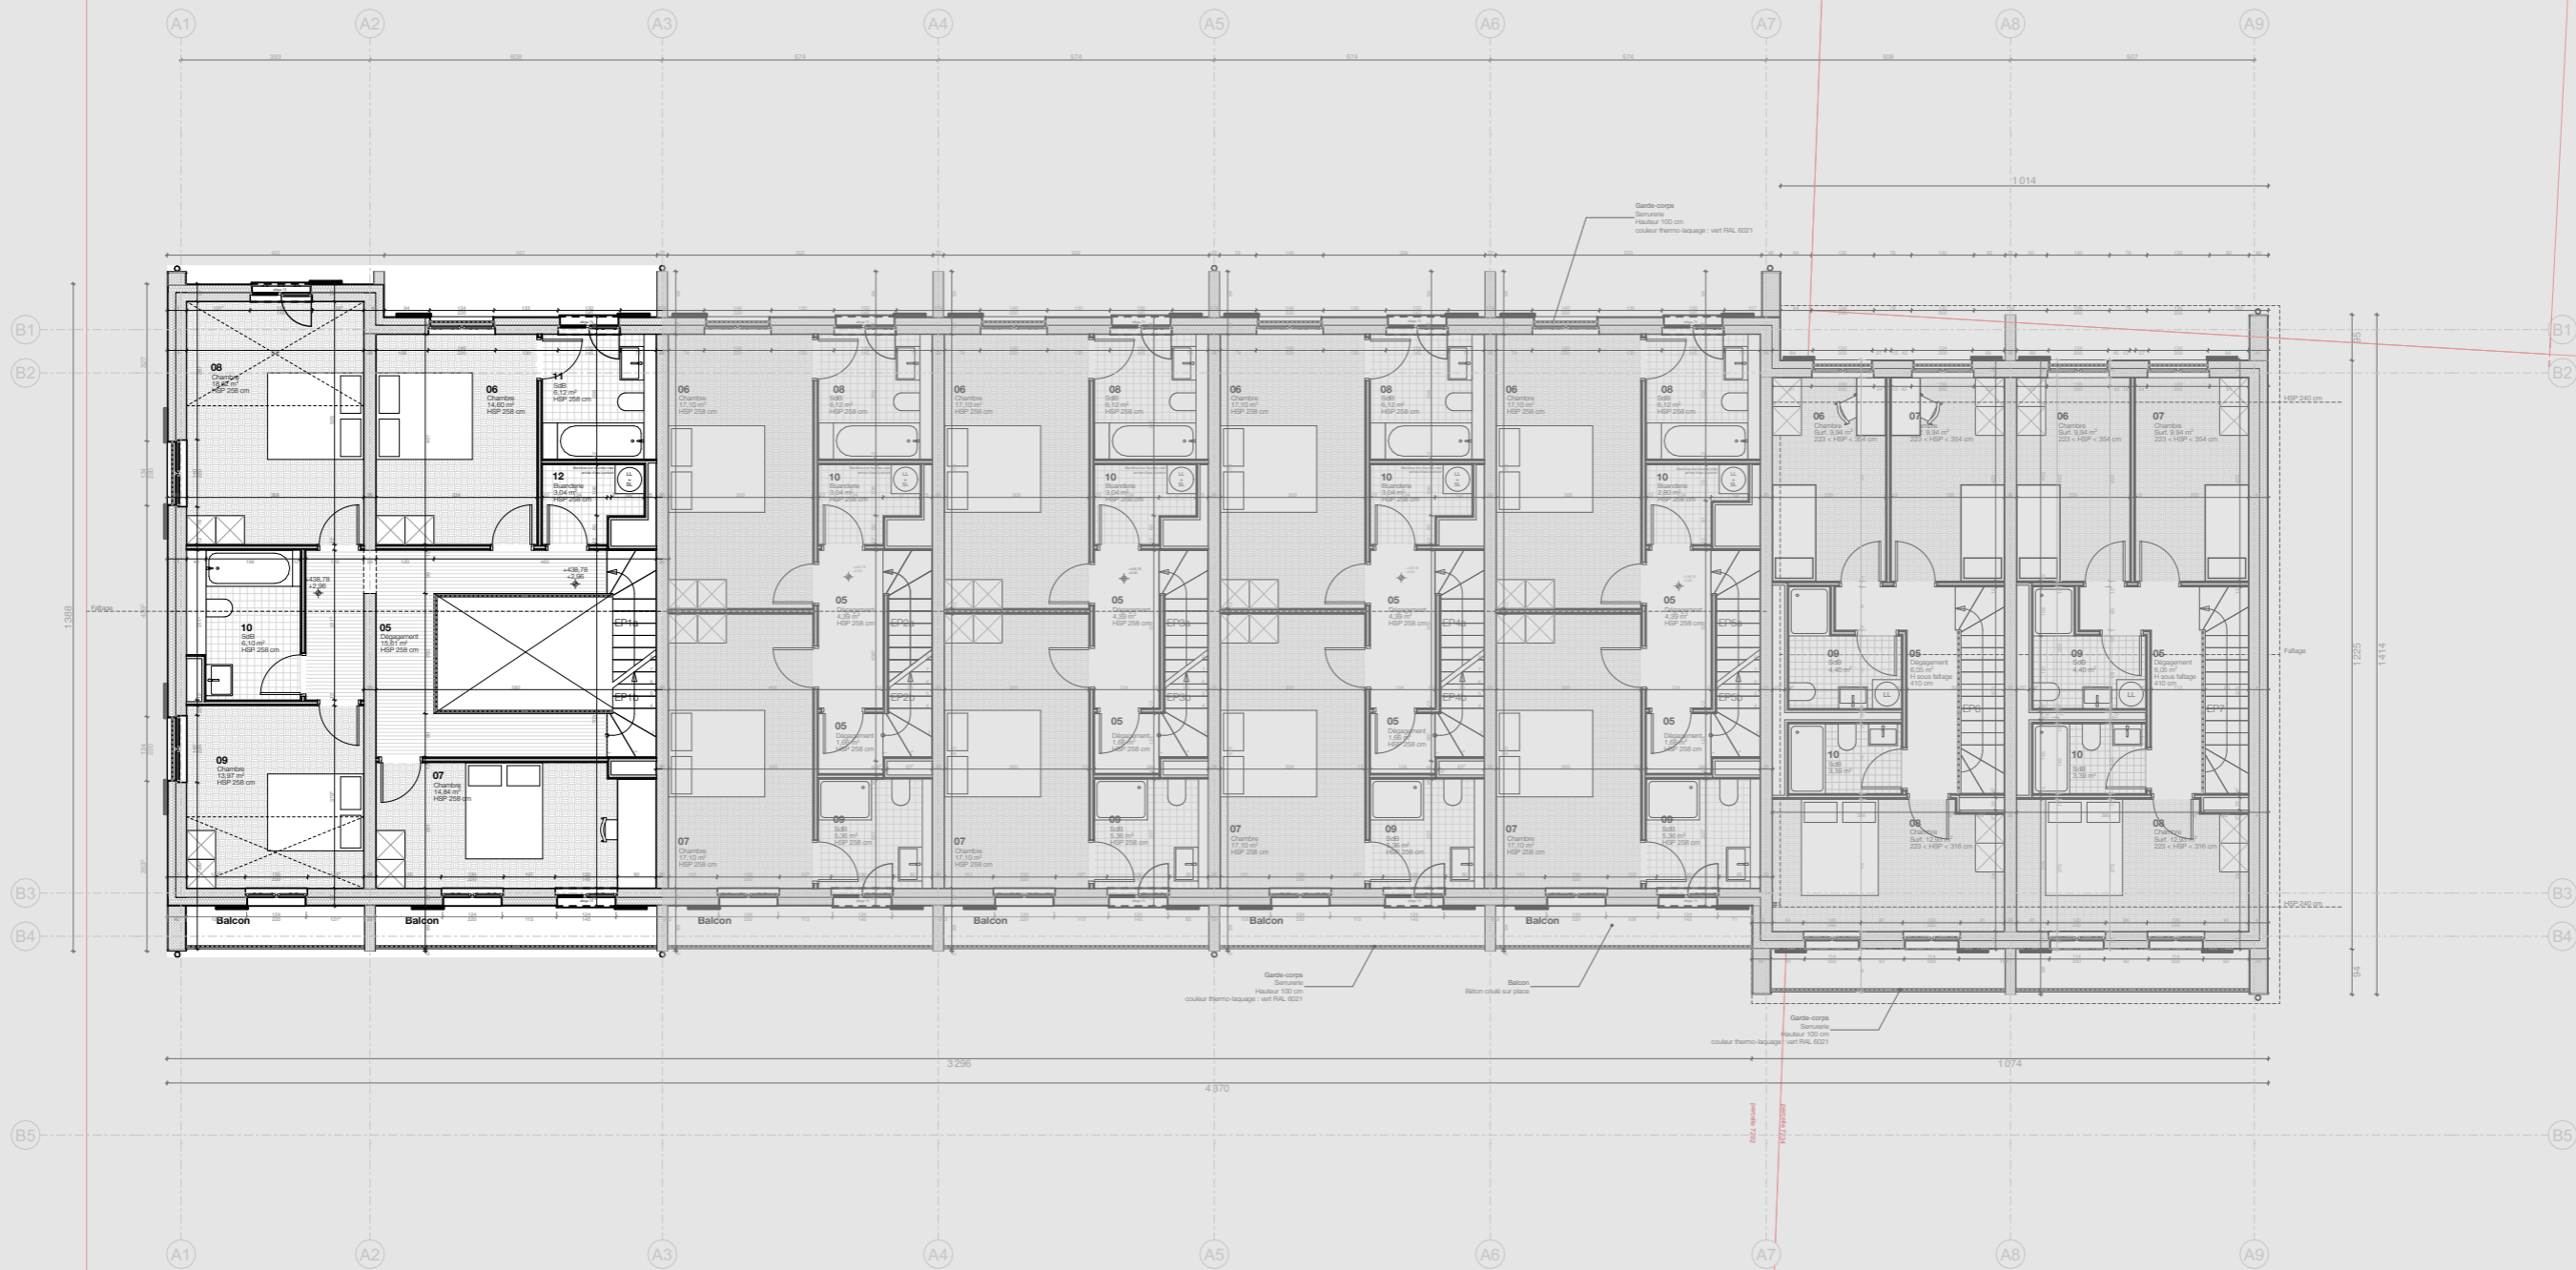

# TYOLOGY

www.typology.ch  
info@typology.ch

affaire : **Chemin de Saule 54**

échelle : **1:150**

plan n° : **Lot 1**

date : **02.07.26**

désignation : **41.06.2 Lot 1 R0**

<b>TYOLOGY</b>			
www.typology.ch			
info@typology.ch			
affaire :	<b>Chemin de Saule 54</b>	échelle :	<b>1:150</b>
plan n° :	<b>Lot 1</b>	date :	<b>02.07.26</b>
désignation : <b>41.06.2 Lot 1 R1</b>			

<b>TYOLOGY</b>			
www.typology.ch			
info@typology.ch			
affaire :	<b>Chemin de Saule 54</b>	échelle :	<b>1:150</b>
plan n° :	<b>Lot 1</b>	date :	<b>02.07.26</b>
désignation : 41.06.2 Lot 1 R2			